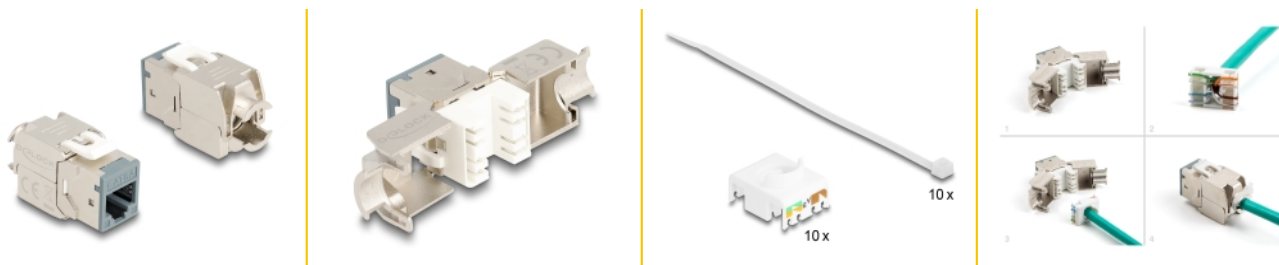

- 10 x cravate de cablu

Imagini