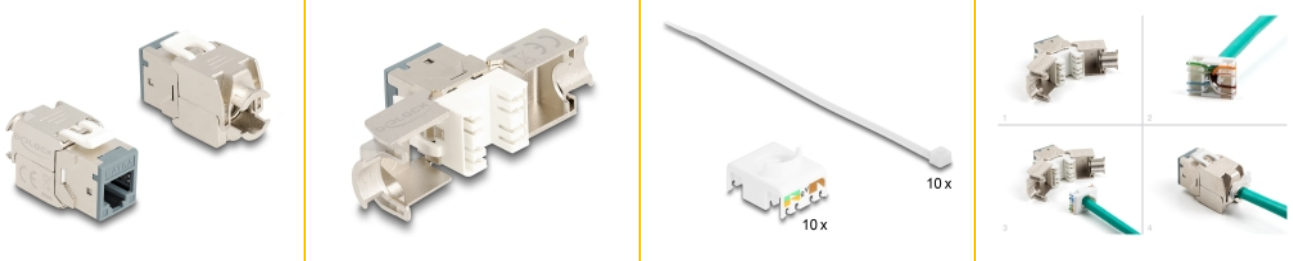

Delock Keystone modul RJ45 ženski na LSA Cat.6A set siv bez alata, 10 komada

Opis

Ovi moduli Keystone tvrtke Delock mogu se koristiti za spajanje mrežnih kabela i prikladni su za jednostavnu ugradnju u razne držače, kao što su Keystone patch paneli, prednje ploče ili kutije za površinsku montažu.

Predmet br. 88120

EAN: 4043619881208

Zemlja podrijetla: China

Pakiranje: Poly bag

Tehnički podaci

- Priključak:
 - 1 x RJ45 ženski
 - 1 x LSA (bez alata)
- Cat.6A tehnički podaci
- Oklopljen (STP)
- TIA-568A/B raspored kontakata
- Za krutu ili pletenu žicu (26 - 22 AWG)
- Za promjer kabela: 5,0 - 8,5 mm
- Za Keystone priključke dimenzija 19,2 x 14,9 mm
- Materijal: lijevani cink
- Boja: siv
- Mjere (DxŠxV): oko 39,5 x 19,6 x 16,2 mm

Sadržaj pakiranja

- 10 x Keystone modul
- 10 x Vođenje kabela

- 10 x kablskih spojnica

Slike

General

Tehnički podaci:	Cat. 6A
------------------	---------

Interface

Priključak 1:	1 x RJ45 ženski
Priključak 2:	1 x LSA (bez alata)

Physical characteristics

Conductor gauge:	26 - 22 AWG
Materijal:	lijevani cink
Duljina:	39.5 mm
Width:	19,6 mm
Height:	16,2 mm
Boja:	siv
Promjer kabela:	9,5 mm