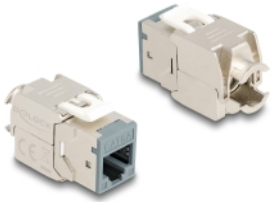

Delock Μονάδα Keystone RJ45 θηλυκή προς LSA Cat.6A χωρίς εργαλεία σε διάφορα γκρί 10 τεμαχίων

Περιγραφή

Αυτές οι μονάδες Keystone της Delock μπορεί να συνδέσει καλώδια δικτύου και αυτά είναι κατάλληλα για εύκολη snap-in τοποθέτηση σε διάφορους συγκρατητές, όπως κατανεμητές keystone, μετωπικούς δίσκους ή κυτία με τοποθέτηση σε επιφάνεια.

Αρ. προϊόντος 88120

EAN: 4043619881208

Χώρα προέλευσης: China

Συσκευασία: Poly bag

Προδιαγραφές

- Συνδετήρας:
 - 1 x θηλυκός RJ45
 - 1 x LSA (χωρίς εργαλεία)
- Προδιαγραφές Cat.6A
- Θωρακισμένο (STP)
- Διάταξη ακροδεκτών TIA-568A/B
- Για καλώδια με συμπαγή ή μονόκλωνο αγωγό (26 - 22 AWG)
- Για διάμετρο καλωδίου: 5,0 - 8,5 mm χιλ.
- Για θύρες Keystone με 19,2 x 14,9 mm
- Υλικό: χυτο-πρεσαριστός ψευδάργυρος
- Χρώμα: γκρί
- Διαστάσεις (ΜxΠxΥ): περ. 39,5 x 19,6 x 16,2 mm

Περιεχόμενα συσκευασίας

- 10 x μονάδα Keystone
- 10 x Διαχειριστής καλωδίων

- 10 x δετικά καλωδίου

Εικόνες

General

Προδιαγραφές:	Cat. 6A
---------------	---------

Interface

Συνδετήρας 1:	1 x θηλυκός RJ45
Συνδετήρας 2:	1 x LSA (χωρίς εργαλεία)

Physical characteristics

Conductor gauge:	26 - 22 AWG
Υλικό:	χυτο-πρεσαριστός ψευδάργυρος
Μήκος:	39.5 mm
Width:	19,6 mm
Height:	16,2 mm
Χρώμα:	γκρί
Διάμετρος καλωδίου:	9,5 mm