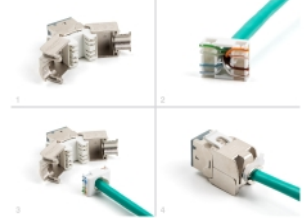

Delock Μονάδα Keystone RJ45 θηλυκή προς LSA Cat.6A χωρίς εργαλεία σε διάφορα γκρί 10 τεμαχίων

Περιγραφή

Αυτές οι μονάδες Keystone της Delock μπορεί να συνδέσει καλώδια δικτύου και αυτά είναι κατάλληλα για εύκολη snap-in τοποθέτηση σε διάφορους συγκρατητές, όπως κατανεμητές keystone, μετωπικούς δίσκους ή κυτία με τοποθέτηση σε επιφάνεια.

Αρ. προϊόντος 88120

EAN: 4043619881208

Χώρα προέλευσης: China

Συσκευασία: Poly bag

Προδιαγραφές

- Συνδετήρας:
 - 1 x θηλυκός RJ45
 - 1 x LSA (χωρίς εργαλεία)
- Προδιαγραφές Cat.6A
- Θωρακισμένο (STP)
- Διάταξη ακροδεκτών TIA-568A/B
- Για καλώδια με συμπαγή ή μονόκλωνο αγωγό (26 - 22 AWG)
- Για διάμετρο καλωδίου: 5,0 - 8,5 mm χιλ.
- Για θύρες Keystone με 19,2 x 14,9 mm
- Υλικό: χυτο-πρεσαριστός ψευδάργυρος
- Χρώμα: γκρί
- Διαστάσεις (ΜxΠxΥ): περ. 39,5 x 19,6 x 16,2 mm

Περιεχόμενα συσκευασίας

- 10 x μονάδα Keystone
- 10 x Διαχειριστής καλωδίων

- 10 x δετικά καλωδίου

Εικόνες

General

Προδιαγραφές:	Cat. 6A
---------------	---------

Interface

Συνδετήρας 1:	1 x θηλυκός RJ45
Συνδετήρας 2:	1 x LSA (χωρίς εργαλεία)

Physical characteristics

Conductor gauge:	26 - 22 AWG
Υλικό:	χυτο-πρεσαριστός ψευδάργυρος
Μήκος:	39.5 mm
Width:	19,6 mm
Height:	16,2 mm
Χρώμα:	γκρί
Διάμετρος καλωδίου:	9,5 mm