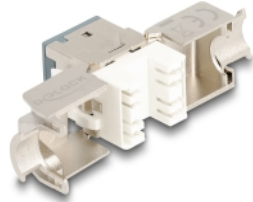

Delock Μονάδα Keystone RJ45 θηλυκή προς LSA Cat.6A χωρίς εργαλεία σε διάφορα γκρί 10 τεμαχίων

Περιγραφή

Αυτές οι μονάδες Keystone της Delock μπορεί να συνδέσει καλώδια δικτύου και αυτά είναι κατάλληλα για εύκολη snap-in τοποθέτηση σε διάφορους συγκρατητές, όπως κατανεμητές keystone, μετωπικούς δίσκους ή κυτία με τοποθέτηση σε επιφάνεια.

Αρ. προϊόντος 88120

EAN: 4043619881208

Χώρα προέλευσης: China

Συσκευασία: Poly bag

Προδιαγραφές

- Συνδετήρας:
 - 1 x θηλυκός RJ45
 - 1 x LSA (χωρίς εργαλεία)
- Προδιαγραφές Cat.6A
- Θωρακισμένο (STP)
- Διάταξη ακροδεκτών TIA-568A/B
- Για καλώδια με συμπαγή ή μονόκλωνο αγωγό (26 - 22 AWG)
- Για διάμετρο καλωδίου: 5,0 - 8,5 mm χιλ.
- Για θύρες Keystone με 19,2 x 14,9 mm
- Υλικό: χυτο-πρεσαριστός ψευδάργυρος
- Χρώμα: γκρί
- Διαστάσεις (ΜxΠxΥ): περ. 39,5 x 19,6 x 16,2 mm

Περιεχόμενα συσκευασίας

- 10 x μονάδα Keystone
- 10 x Διαχειριστής καλωδίων

- 10 x δετικά καλωδίου

Εικόνες

General

Προδιαγραφές:	Cat. 6A
---------------	---------

Interface

Συνδετήρας 1:	1 x θηλυκός RJ45
Συνδετήρας 2:	1 x LSA (χωρίς εργαλεία)

Physical characteristics

Conductor gauge:	26 - 22 AWG
Υλικό:	χυτο-πρεσαριστός ψευδάργυρος
Μήκος:	39.5 mm
Width:	19,6 mm
Height:	16,2 mm
Χρώμα:	γκρί
Διάμετρος καλωδίου:	9,5 mm