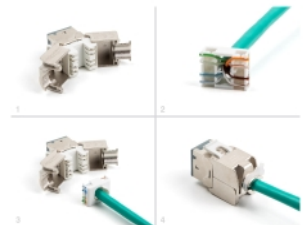

Delock Modul Keystone ze zásuvkového konektoru RJ45 na LSA Cat.6A, beznástrojový, šedá, sada 10 kusů

Popis

Tyto moduly Keystone značky Delock lze používat k připojování síťových kabelů a jsou vhodné k snadné montáži zacvaknutím do různých držáků, jako jsou například spojovací pole Keystone, patch panely nebo povrchově montované krabice.

Číslo produktu 88120

EAN: 4043619881208

Země původu: China

Balení: Poly bag

Technické detaily

- Konektor:
 - 1 x RJ45 samice
 - 1 x LSA (bez použití nástrojů)
- Cat.6A specifikace
- Stíněný (STP)
- TIA-568A/B pinout
- Pro drát nebo lanko (26 - 22 AWG)
- Pro kabel průměru 5,0 - 8,5 mm
- Pro porty Keystone s 19,2 x 14,9 mm
- Materiál: zinkový odlitek
- Barva: šedá
- Rozměry (DxŠxV): cca. 39,5 x 19,6 x 16,2 mm

Obsah balení

- 10 x moduly Keystone

- 10 x Organizátor kabelů
- 10 x kabelový úvazek

Příslušenství

General

Specifikace:	Cat. 6A
--------------	---------

Interface

Konektor 1:	1 x RJ45 samice
Konektor 2:	1 x LSA (bez použití nástrojů)

Physical characteristics

Conductor gauge:	26 - 22 AWG
Materiál:	zinkový odlitek
Délka:	39.5 mm
Width:	19,6 mm
Height:	16,2 mm
Barva:	šedá
Průměr kabelu:	9,5 mm