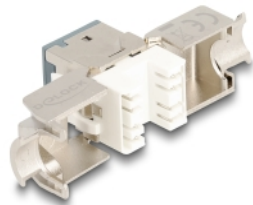

Delock Modul Keystone ze zásuvkového konektoru RJ45 na LSA Cat.6A, beznástrojový, šedá, sada 10 kusů

Popis

Tyto moduly Keystone značky Delock lze používat k připojování síťových kabelů a jsou vhodné k snadné montáži zacvaknutím do různých držáků, jako jsou například spojovací pole Keystone, patch panely nebo povrchově montované krabice.

Číslo produktu 88120

EAN: 4043619881208

Země původu: China

Balení: Poly bag

Technické detaily

- Konektor:
 - 1 x RJ45 samice
 - 1 x LSA (bez použití nástrojů)
- Cat.6A specifikace
- Stíněný (STP)
- TIA-568A/B pinout
- Pro drát nebo lanko (26 - 22 AWG)
- Pro kabel průměru 5,0 - 8,5 mm
- Pro porty Keystone s 19,2 x 14,9 mm
- Materiál: zinkový odlitek
- Barva: šedá
- Rozměry (DxŠxV): cca. 39,5 x 19,6 x 16,2 mm

Obsah balení

- 10 x moduly Keystone

- 10 x Organizátor kabelů
- 10 x kabelový úvazek

Příslušenství

General

Specifikace:	Cat. 6A
--------------	---------

Interface

Konektor 1:	1 x RJ45 samice
Konektor 2:	1 x LSA (bez použití nástrojů)

Physical characteristics

Conductor gauge:	26 - 22 AWG
Materiál:	zinkový odlitek
Délka:	39.5 mm
Width:	19,6 mm
Height:	16,2 mm
Barva:	šedá
Průměr kabelu:	9,5 mm