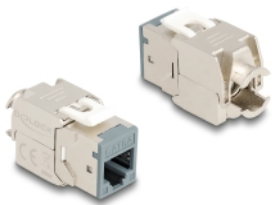

Delock Modul Keystone ze zásuvkového konektoru RJ45 na LSA Cat.6A, beznástrojový, šedá, sada 10 kusů

Popis

Tyto moduly Keystone značky Delock lze používat k připojování síťových kabelů a jsou vhodné k snadné montáži zacvaknutím do různých držáků, jako jsou například spojovací pole Keystone, patch panely nebo povrchově montované krabice.

Číslo produktu 88120

EAN: 4043619881208

Země původu: China

Balení: Poly bag

Technické detaily

- Konektor:
 - 1 x RJ45 samice
 - 1 x LSA (bez použití nástrojů)
- Cat.6A specifikace
- Stíněný (STP)
- TIA-568A/B pinout
- Pro drát nebo lanko (26 - 22 AWG)
- Pro kabel průměru 5,0 - 8,5 mm
- Pro porty Keystone s 19,2 x 14,9 mm
- Materiál: zinkový odlitek
- Barva: šedá
- Rozměry (DxŠxV): cca. 39,5 x 19,6 x 16,2 mm

Obsah balení

- 10 x moduly Keystone

- 10 x Organizátor kabelů
- 10 x kabelový úvazek

Příslušenství

General

Specifikace:	Cat. 6A
--------------	---------

Interface

Konektor 1:	1 x RJ45 samice
Konektor 2:	1 x LSA (bez použití nástrojů)

Physical characteristics

Conductor gauge:	26 - 22 AWG
Materiál:	zinkový odlitek
Délka:	39.5 mm
Width:	19,6 mm
Height:	16,2 mm
Barva:	šedá
Průměr kabelu:	9,5 mm