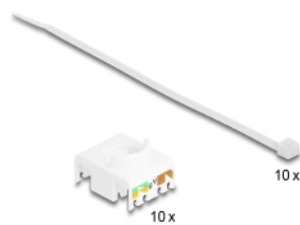

Delock Modul Keystone ze zásuvkového konektoru RJ45 na LSA Cat.6A, beznástrojový, šedá, sada 10 kusů

Popis

Tyto moduly Keystone značky Delock lze používat k připojování síťových kabelů a jsou vhodné k snadné montáži zacvaknutím do různých držáků, jako jsou například spojovací pole Keystone, patch panely nebo povrchově montované krabice.

Číslo produktu 88120

EAN: 4043619881208

Země původu: China

Balení: Poly bag

Technické detaily

- Konektor:
 - 1 x RJ45 samice
 - 1 x LSA (bez použití nástrojů)
- Cat.6A specifikace
- Stíněný (STP)
- TIA-568A/B pinout
- Pro drát nebo lanko (26 - 22 AWG)
- Pro kabel průměru 5,0 - 8,5 mm
- Pro porty Keystone s 19,2 x 14,9 mm
- Materiál: zinkový odlitek
- Barva: šedá
- Rozměry (DxŠxV): cca. 39,5 x 19,6 x 16,2 mm

Obsah balení

- 10 x moduly Keystone

- 10 x Organizátor kabelů
- 10 x kabelový úvazek

Příslušenství

General

Specifikace:	Cat. 6A
--------------	---------

Interface

Konektor 1:	1 x RJ45 samice
Konektor 2:	1 x LSA (bez použití nástrojů)

Physical characteristics

Conductor gauge:	26 - 22 AWG
Materiál:	zinkový odlitek
Délka:	39.5 mm
Width:	19,6 mm
Height:	16,2 mm
Barva:	šedá
Průměr kabelu:	9,5 mm