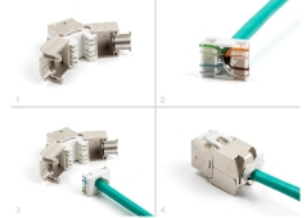

- 10 x buntband

Bilder