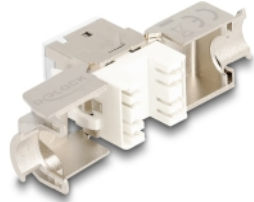

- 10 x buntband

Bilder