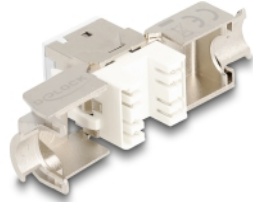

Delock Modul keystone RJ45 mamă LSA Cat.6A alb, nu necesită instrumente, set de 10 bucăți

Descriere scurta

Aceste modul Keystone de la Delock pot fi utilizate pentru conectarea cablurilor de rețea și sunt potrivite pentru montarea ușoară prin fixare în diferite suporturi, cum ar fi panouri de patch-uri keystone, plăci frontale sau cutii de montare pe suprafață.

**Nr. 88119**

EAN: 4043619881192

Țara de origine: China

Pachet: Poly bag

Detalii tehnice

- Conectori:
 - 1 x RJ45 mamă
 - 1 x LSA (fără scule)
- Specificație Cat.6A
- Ecranat (STP)
- Schemă de conectare TIA-568A/B
- Pentru fire continue sau torsadate (26 - 22 AWG)
- Pentru diametrul cablului: 5,0 - 8,5 mm
- Pentru porturi Keystone de 19,2 x 14,9 mm
- Material: zinc turnat sub presiune
- Culoare: alb
- Dimensiunii (Lxlxl): aprox. 39,5 x 19,6 x 16,2 mm

Pachetul contine

- 10 x module Keystone
- 10 x Sistem de gestionare a cablurilor

- 10 x cravate de cablu

Imagini

General

Specification:	Cat. 6A
----------------	---------

Interface

Conector 1:	1 x RJ45 mamă
Conector 2:	1 x LSA (fără scule)

Physical characteristics

Conductor gauge:	26 - 22 AWG
Material:	zinc turnat sub presiune
Lungime:	39.5 mm
Width:	19,6 mm
Height:	16,2 mm
Colour:	negru
Diametru cablu:	9,5 mm