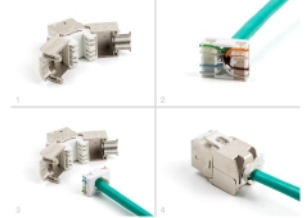

Delock Modul keystone RJ45 mamă LSA Cat.6A alb, nu necesită instrumente, set de 10 bucăți

Descriere scurta

Aceste modul Keystone de la Delock pot fi utilizate pentru conectarea cablurilor de rețea și sunt potrivite pentru montarea ușoară prin fixare în diferite suporturi, cum ar fi panouri de patch-uri keystone, plăci frontale sau cutii de montare pe suprafață.

**Nr. 88119**

EAN: 4043619881192

Țara de origine: China

Pachet: Poly bag

Detalii tehnice

- Conectori:
 - 1 x RJ45 mamă
 - 1 x LSA (fără scule)
- Specificație Cat.6A
- Ecranat (STP)
- Schemă de conectare TIA-568A/B
- Pentru fire continue sau torsadate (26 - 22 AWG)
- Pentru diametrul cablului: 5,0 - 8,5 mm
- Pentru porturi Keystone de 19,2 x 14,9 mm
- Material: zinc turnat sub presiune
- Culoare: alb
- Dimensiunii (Lxlxl): aprox. 39,5 x 19,6 x 16,2 mm

Pachetul contine

- 10 x module Keystone
- 10 x Sistem de gestionare a cablurilor

- 10 x cravate de cablu

Imagini

General

Specification:	Cat. 6A
----------------	---------

Interface

Conector 1:	1 x RJ45 mamă
Conector 2:	1 x LSA (fără scule)

Physical characteristics

Conductor gauge:	26 - 22 AWG
Material:	zinc turnat sub presiune
Lungime:	39.5 mm
Width:	19,6 mm
Height:	16,2 mm
Colour:	negru
Diametru cablu:	9,5 mm