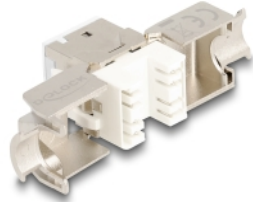

Delock Keystone modul RJ45 ženski na LSA Cat.6A set bijela bez alata, 10 komada

Opis

Ovi moduli Keystone tvrtke Delock mogu se koristiti za spajanje mrežnih kabela i prikladni su za jednostavnu ugradnju u razne držače, kao što su Keystone patch paneli, prednje ploče ili kutije za površinsku montažu.

Predmet br. 88119

EAN: 4043619881192

Zemlja podrijetla: China

Pakiranje: Poly bag

Tehnički podaci

- Priključak:
 - 1 x RJ45 ženski
 - 1 x LSA (bez alata)
- Cat.6A tehnički podaci
- Oklopljen (STP)
- TIA-568A/B raspored kontakata
- Za krutu ili pletenu žicu (26 - 22 AWG)
- Za promjer kabela: 5,0 - 8,5 mm
- Za Keystone priključke dimenzija 19,2 x 14,9 mm
- Materijal: lijevani cink
- Boja: bijela
- Mjere (DxŠxV): oko 39,5 x 19,6 x 16,2 mm

Sadržaj pakiranja

- 10 x Keystone modul
- 10 x Vođenje kabela

- 10 x kablskih spojnica

Slike

General

Tehnički podaci:	Cat. 6A
------------------	---------

Interface

Priključak 1:	1 x RJ45 ženski
Priključak 2:	1 x LSA (bez alata)

Physical characteristics

Conductor gauge:	26 - 22 AWG
Materijal:	lijevani cink
Duljina:	39.5 mm
Width:	19,6 mm
Height:	16,2 mm
Boja:	crne
Promjer kabela:	9,5 mm