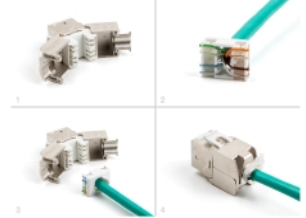

Delock Keystone modul RJ45 ženski na LSA Cat.6A set bijela bez alata, 10 komada

Opis

Ovi moduli Keystone tvrtke Delock mogu se koristiti za spajanje mrežnih kabela i prikladni su za jednostavnu ugradnju u razne držače, kao što su Keystone patch paneli, prednje ploče ili kutije za površinsku montažu.

Predmet br. 88119

EAN: 4043619881192

Zemlja podrijetla: China

Pakiranje: Poly bag

Tehnički podaci

- Priključak:
 - 1 x RJ45 ženski
 - 1 x LSA (bez alata)
- Cat.6A tehnički podaci
- Oklopljen (STP)
- TIA-568A/B raspored kontakata
- Za krutu ili pletenu žicu (26 - 22 AWG)
- Za promjer kabela: 5,0 - 8,5 mm
- Za Keystone priključke dimenzija 19,2 x 14,9 mm
- Materijal: lijevani cink
- Boja: bijela
- Mjere (DxŠxV): oko 39,5 x 19,6 x 16,2 mm

Sadržaj pakiranja

- 10 x Keystone modul
- 10 x Vođenje kabela

- 10 x kablskih spojnica

Slike

General

Tehnički podaci:	Cat. 6A
------------------	---------

Interface

Priključak 1:	1 x RJ45 ženski
Priključak 2:	1 x LSA (bez alata)

Physical characteristics

Conductor gauge:	26 - 22 AWG
Materijal:	lijevani cink
Duljina:	39.5 mm
Width:	19,6 mm
Height:	16,2 mm
Boja:	crne
Promjer kabela:	9,5 mm