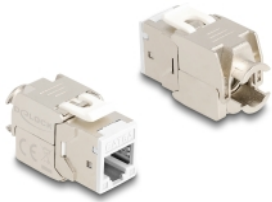

Delock Keystone modul RJ45 ženski na LSA Cat.6A set bijela bez alata, 10 komada

Opis

Ovi moduli Keystone tvrtke Delock mogu se koristiti za spajanje mrežnih kabela i prikladni su za jednostavnu ugradnju u razne držače, kao što su Keystone patch paneli, prednje ploče ili kutije za površinsku montažu.

Predmet br. 88119

EAN: 4043619881192

Zemlja podrijetla: China

Pakiranje: Poly bag

Tehnički podaci

- Priključak:
 - 1 x RJ45 ženski
 - 1 x LSA (bez alata)
- Cat.6A tehnički podaci
- Oklopljen (STP)
- TIA-568A/B raspored kontakata
- Za krutu ili pletenu žicu (26 - 22 AWG)
- Za promjer kabela: 5,0 - 8,5 mm
- Za Keystone priključke dimenzija 19,2 x 14,9 mm
- Materijal: lijevani cink
- Boja: bijela
- Mjere (DxŠxV): oko 39,5 x 19,6 x 16,2 mm

Sadržaj pakiranja

- 10 x Keystone modul
- 10 x Vođenje kabela

- 10 x kablskih spojnica

Slike

General

Tehnički podaci:	Cat. 6A
------------------	---------

Interface

Priključak 1:	1 x RJ45 ženski
Priključak 2:	1 x LSA (bez alata)

Physical characteristics

Conductor gauge:	26 - 22 AWG
Materijal:	lijevani cink
Duljina:	39.5 mm
Width:	19,6 mm
Height:	16,2 mm
Boja:	crne
Promjer kabela:	9,5 mm