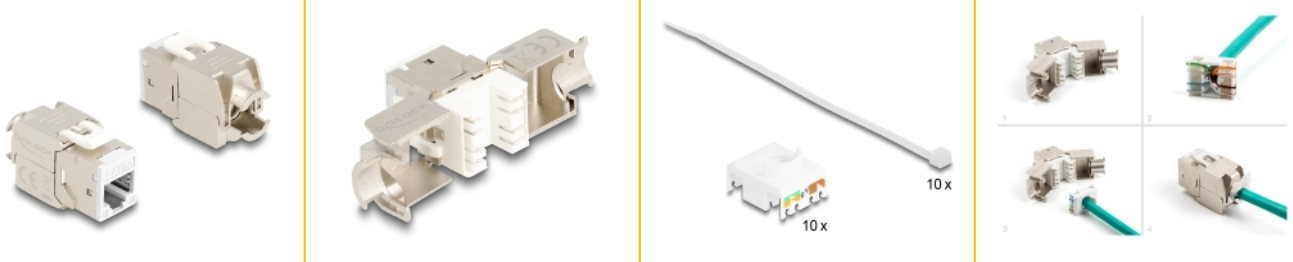

Delock Μονάδα Keystone RJ45 θηλυκή προς LSA Cat.6A χωρίς εργαλεία σε διάφορα λευκό 10 τεμαχίων

Περιγραφή

Αυτές οι μονάδες Keystone της Delock μπορεί να συνδέσει καλώδια δικτύου και αυτά είναι κατάλληλα για εύκολη snap-in τοποθέτηση σε διάφορους συγκρατητές, όπως κατανεμητές keystone, μετωπικούς δίσκους ή κυτία με τοποθέτηση σε επιφάνεια.

Αρ. προϊόντος 88119

EAN: 4043619881192

Χώρα προέλευσης: China

Συσκευασία: Poly bag

Προδιαγραφές

- Συνδετήρας:
 - 1 x θηλυκός RJ45
 - 1 x LSA (χωρίς εργαλεία)
- Προδιαγραφές Cat.6A
- Θωρακισμένο (STP)
- Διάταξη ακροδεκτών TIA-568A/B
- Για καλώδια με συμπαγή ή μονόκλωνο αγωγό (26 - 22 AWG)
- Για διάμετρο καλωδίου: 5,0 - 8,5 mm χιλ.
- Για θύρες Keystone με 19,2 x 14,9 mm
- Υλικό: χυτο-πρεσαριστός ψευδάργυρος
- Χρώμα: λευκό
- Διαστάσεις (ΜxΠxΥ): περ. 39,5 x 19,6 x 16,2 mm

Περιεχόμενα συσκευασίας

- 10 x μονάδα Keystone

- 10 x Διαχειριστής καλωδίων
- 10 x δετικά καλωδίου

Εικόνες

General

Προδιαγραφές:	Cat. 6A
---------------	---------

Interface

Συνδετήρας 1:	1 x θηλυκός RJ45
Συνδετήρας 2:	1 x LSA (χωρίς εργαλεία)

Physical characteristics

Conductor gauge:	26 - 22 AWG
Υλικό:	χυτο-πρεσαριστός ψευδάργυρος
Μήκος:	39.5 mm
Width:	19,6 mm
Height:	16,2 mm
Χρώμα:	μαύρο
Διάμετρος καλωδίου:	9,5 mm