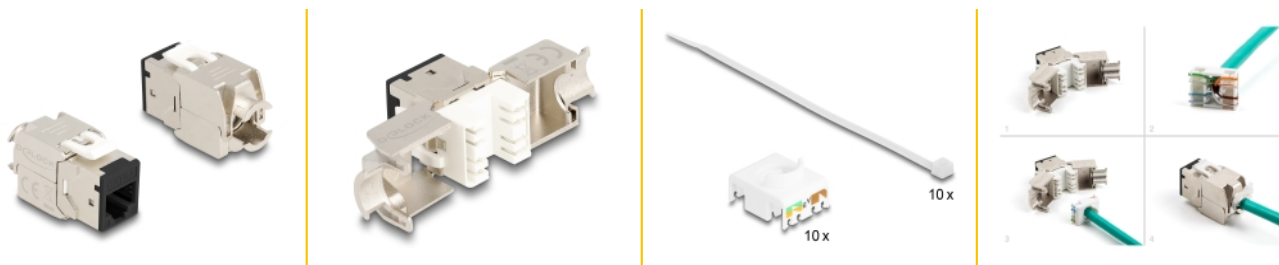

- 10 x cravate de cablu

Imagini