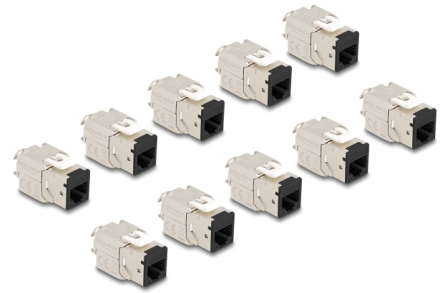

Delock Keystone modul RJ45 ženski na LSA Cat.6A set crno bez alata, 10 komada

Opis

Ovi moduli Keystone tvrtke Delock mogu se koristiti za spajanje mrežnih kabela i prikladni su za jednostavnu ugradnju u razne držače, kao što su Keystone patch paneli, prednje ploče ili kutije za površinsku montažu.

Predmet br. 88118

EAN: 4043619881185

Zemlja podrijetla: China

Pakiranje: Poly bag

Tehnički podaci

- Priključak:
 - 1 x RJ45 ženski
 - 1 x LSA (bez alata)
- Cat.6A tehnički podaci
- Oklopljen (STP)
- TIA-568A/B raspored kontakata
- Za krutu ili pletenu žicu (26 - 22 AWG)
- Za promjer kabela: 5,0 - 8,5 mm
- Za Keystone priključke dimenzija 19,2 x 14,9 mm
- Materijal: lijevani cink
- Boja: crno
- Mjere (DxŠxV): oko 39,5 x 19,6 x 16,2 mm

Sadržaj pakiranja

- 10 x Keystone modul
- 10 x Vođenje kabela

- 10 x kablskih spojnica

Slike

General

Tehnički podaci:	Cat. 6A
------------------	---------

Interface

Priključak 1:	1 x RJ45 ženski
Priključak 2:	1 x LSA (bez alata)

Physical characteristics

Conductor gauge:	26 - 22 AWG
Materijal:	lijevani cink
Duljina:	39.5 mm
Width:	19,6 mm
Height:	16,2 mm
Boja:	crne
Promjer kabela:	9,5 mm