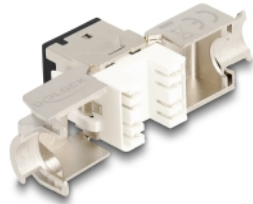

Delock Keystone modul RJ45 ženski na LSA Cat.6A set crno bez alata, 10 komada

Opis

Ovi moduli Keystone tvrtke Delock mogu se koristiti za spajanje mrežnih kabela i prikladni su za jednostavnu ugradnju u razne držače, kao što su Keystone patch paneli, prednje ploče ili kutije za površinsku montažu.

Predmet br. 88118

EAN: 4043619881185

Zemlja podrijetla: China

Pakiranje: Poly bag

Tehnički podaci

- Priključak:
 - 1 x RJ45 ženski
 - 1 x LSA (bez alata)
- Cat.6A tehnički podaci
- Oklopljen (STP)
- TIA-568A/B raspored kontakata
- Za krutu ili pletenu žicu (26 - 22 AWG)
- Za promjer kabela: 5,0 - 8,5 mm
- Za Keystone priključke dimenzija 19,2 x 14,9 mm
- Materijal: lijevani cink
- Boja: crno
- Mjere (DxŠxV): oko 39,5 x 19,6 x 16,2 mm

Sadržaj pakiranja

- 10 x Keystone modul
- 10 x Vođenje kabela

- 10 x kablskih spojnica

Slike

General

Tehnički podaci:	Cat. 6A
------------------	---------

Interface

Priključak 1:	1 x RJ45 ženski
Priključak 2:	1 x LSA (bez alata)

Physical characteristics

Conductor gauge:	26 - 22 AWG
Materijal:	lijevani cink
Duljina:	39.5 mm
Width:	19,6 mm
Height:	16,2 mm
Boja:	crne
Promjer kabela:	9,5 mm