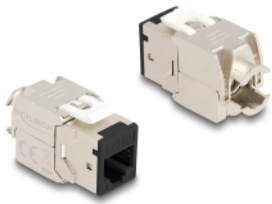

Delock Keystone modul RJ45 ženski na LSA Cat.6A set crno bez alata, 10 komada

Opis

Ovi moduli Keystone tvrtke Delock mogu se koristiti za spajanje mrežnih kabela i prikladni su za jednostavnu ugradnju u razne držače, kao što su Keystone patch paneli, prednje ploče ili kutije za površinsku montažu.

Predmet br. 88118

EAN: 4043619881185

Zemlja podrijetla: China

Pakiranje: Poly bag

Tehnički podaci

- Priključak:
 - 1 x RJ45 ženski
 - 1 x LSA (bez alata)
- Cat.6A tehnički podaci
- Oklopljen (STP)
- TIA-568A/B raspored kontakata
- Za krutu ili pletenu žicu (26 - 22 AWG)
- Za promjer kabela: 5,0 - 8,5 mm
- Za Keystone priključke dimenzija 19,2 x 14,9 mm
- Materijal: lijevani cink
- Boja: crno
- Mjere (DxŠxV): oko 39,5 x 19,6 x 16,2 mm

Sadržaj pakiranja

- 10 x Keystone modul
- 10 x Vođenje kabela

- 10 x kablskih spojnica

Slike

General

Tehnički podaci:	Cat. 6A
------------------	---------

Interface

Priključak 1:	1 x RJ45 ženski
Priključak 2:	1 x LSA (bez alata)

Physical characteristics

Conductor gauge:	26 - 22 AWG
Materijal:	lijevani cink
Duljina:	39.5 mm
Width:	19,6 mm
Height:	16,2 mm
Boja:	crne
Promjer kabela:	9,5 mm