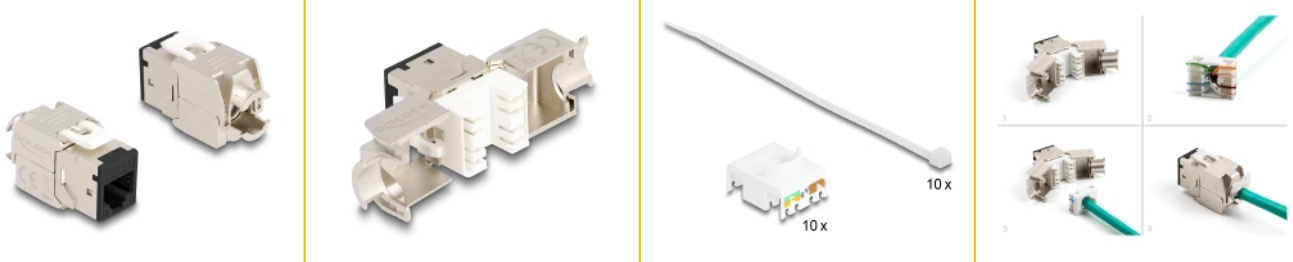

- 10 x Διαχειριστής καλωδίων
- 10 x δετικά καλωδίου

Εικόνες