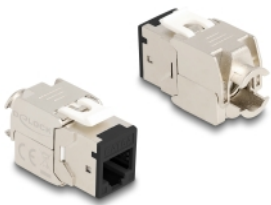

Delock Modul Keystone ze zásuvkového konektoru RJ45 na LSA Cat.6A, beznástrojový, černá, sada 10 kusů

Popis

Tyto moduly Keystone značky Delock lze používat k připojování síťových kabelů a jsou vhodné k snadné montáži zacvaknutím do různých držáků, jako jsou například spojovací pole Keystone, patch panely nebo povrchově montované krabice.

Číslo produktu 88118

EAN: 4043619881185

Země původu: China

Balení: Poly bag

Technické detaily

- Konektor:
 - 1 x RJ45 samice
 - 1 x LSA (bez použití nástrojů)
- Cat.6A specifikace
- Stíněný (STP)
- TIA-568A/B pinout
- Pro drát nebo lanko (26 - 22 AWG)
- Pro kabel průměru 5,0 - 8,5 mm
- Pro porty Keystone s 19,2 x 14,9 mm
- Materiál: zinkový odlitek
- Barva: černá
- Rozměry (DxŠxV): cca. 39,5 x 19,6 x 16,2 mm

Obsah balení

- 10 x moduly Keystone

- 10 x Organizátor kabelů
- 10 x kabelový úvazek

Příslušenství

General

Specifikace:	Cat. 6A
--------------	---------

Interface

Konektor 1:	1 x RJ45 samice
Konektor 2:	1 x LSA (bez použití nástrojů)

Physical characteristics

Conductor gauge:	26 - 22 AWG
Materiál:	zinkový odlitek
Délka:	39.5 mm
Width:	19,6 mm
Height:	16,2 mm
Barva:	černá
Průměr kabelu:	9,5 mm