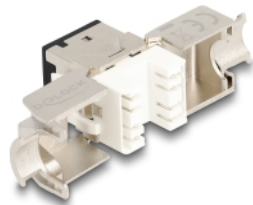

Delock Modul Keystone ze zásuvkového konektoru RJ45 na LSA Cat.6A, beznástrojový, černá, sada 10 kusů

Popis

Tyto moduly Keystone značky Delock lze používat k připojování síťových kabelů a jsou vhodné k snadné montáži zacvaknutím do různých držáků, jako jsou například spojovací pole Keystone, patch panely nebo povrchově montované krabice.

Číslo produktu 88118

EAN: 4043619881185

Země původu: China

Balení: Poly bag

Technické detaily

- Konektor:
 - 1 x RJ45 samice
 - 1 x LSA (bez použití nástrojů)
- Cat.6A specifikace
- Stíněný (STP)
- TIA-568A/B pinout
- Pro drát nebo lanko (26 - 22 AWG)
- Pro kabel průměru 5,0 - 8,5 mm
- Pro porty Keystone s 19,2 x 14,9 mm
- Materiál: zinkový odlitek
- Barva: černá
- Rozměry (DxŠxV): cca. 39,5 x 19,6 x 16,2 mm

Obsah balení

- 10 x moduly Keystone

- 10 x Organizátor kabelů
- 10 x kabelový úvazek

Příslušenství

General

Specifikace:	Cat. 6A
--------------	---------

Interface

Konektor 1:	1 x RJ45 samice
Konektor 2:	1 x LSA (bez použití nástrojů)

Physical characteristics

Conductor gauge:	26 - 22 AWG
Materiál:	zinkový odlitek
Délka:	39.5 mm
Width:	19,6 mm
Height:	16,2 mm
Barva:	černá
Průměr kabelu:	9,5 mm