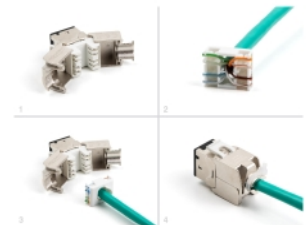

Delock Modul Keystone ze zásuvkového konektoru RJ45 na LSA Cat.6A, beznástrojový, černá, sada 10 kusů

Popis

Tyto moduly Keystone značky Delock lze používat k připojování síťových kabelů a jsou vhodné k snadné montáži zacvaknutím do různých držáků, jako jsou například spojovací pole Keystone, patch panely nebo povrchově montované krabice.

Číslo produktu 88118

EAN: 4043619881185

Země původu: China

Balení: Poly bag

Technické detaily

- Konektor:
 - 1 x RJ45 samice
 - 1 x LSA (bez použití nástrojů)
- Cat.6A specifikace
- Stíněný (STP)
- TIA-568A/B pinout
- Pro drát nebo lanko (26 - 22 AWG)
- Pro kabel průměru 5,0 - 8,5 mm
- Pro porty Keystone s 19,2 x 14,9 mm
- Materiál: zinkový odlitek
- Barva: černá
- Rozměry (DxŠxV): cca. 39,5 x 19,6 x 16,2 mm

Obsah balení

- 10 x moduly Keystone

- 10 x Organizátor kabelů
- 10 x kabelový úvazek

Příslušenství

General

Specifikace:	Cat. 6A
--------------	---------

Interface

Konektor 1:	1 x RJ45 samice
Konektor 2:	1 x LSA (bez použití nástrojů)

Physical characteristics

Conductor gauge:	26 - 22 AWG
Materiál:	zinkový odlitek
Délka:	39.5 mm
Width:	19,6 mm
Height:	16,2 mm
Barva:	černá
Průměr kabelu:	9,5 mm