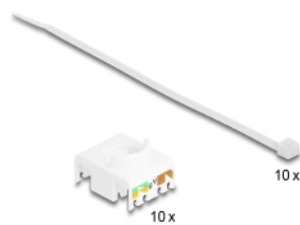

Delock Modul Keystone ze zásuvkového konektoru RJ45 na LSA Cat.6A, beznástrojový, černá, sada 10 kusů

Popis

Tyto moduly Keystone značky Delock lze používat k připojování síťových kabelů a jsou vhodné k snadné montáži zacvaknutím do různých držáků, jako jsou například spojovací pole Keystone, patch panely nebo povrchově montované krabice.

Číslo produktu 88118

EAN: 4043619881185

Země původu: China

Balení: Poly bag

Technické detaily

- Konektor:
 - 1 x RJ45 samice
 - 1 x LSA (bez použití nástrojů)
- Cat.6A specifikace
- Stíněný (STP)
- TIA-568A/B pinout
- Pro drát nebo lanko (26 - 22 AWG)
- Pro kabel průměru 5,0 - 8,5 mm
- Pro porty Keystone s 19,2 x 14,9 mm
- Materiál: zinkový odlitek
- Barva: černá
- Rozměry (DxŠxV): cca. 39,5 x 19,6 x 16,2 mm

Obsah balení

- 10 x moduly Keystone

- 10 x Organizátor kabelů
- 10 x kabelový úvazek

Příslušenství

General

Specifikace:	Cat. 6A
--------------	---------

Interface

Konektor 1:	1 x RJ45 samice
Konektor 2:	1 x LSA (bez použití nástrojů)

Physical characteristics

Conductor gauge:	26 - 22 AWG
Materiál:	zinkový odlitek
Délka:	39.5 mm
Width:	19,6 mm
Height:	16,2 mm
Barva:	černá
Průměr kabelu:	9,5 mm