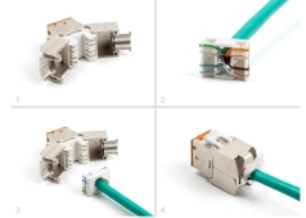

- 10 x buntband

Bilder