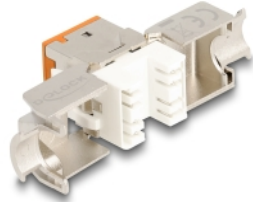

- 10 x buntband

Bilder