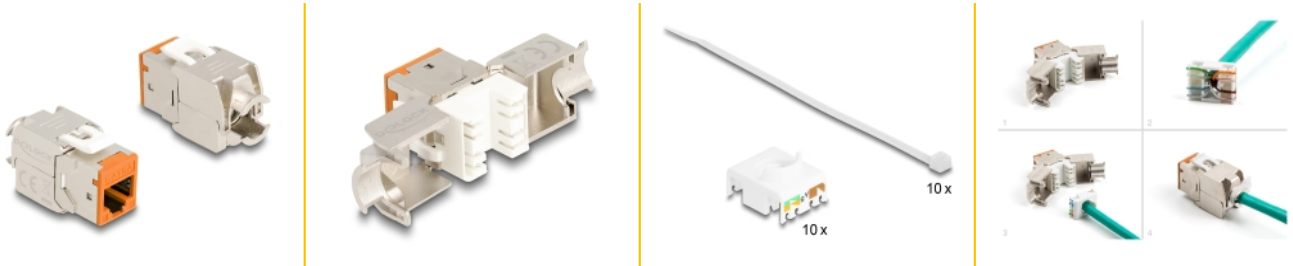

- 10 x serre-câbles

Image