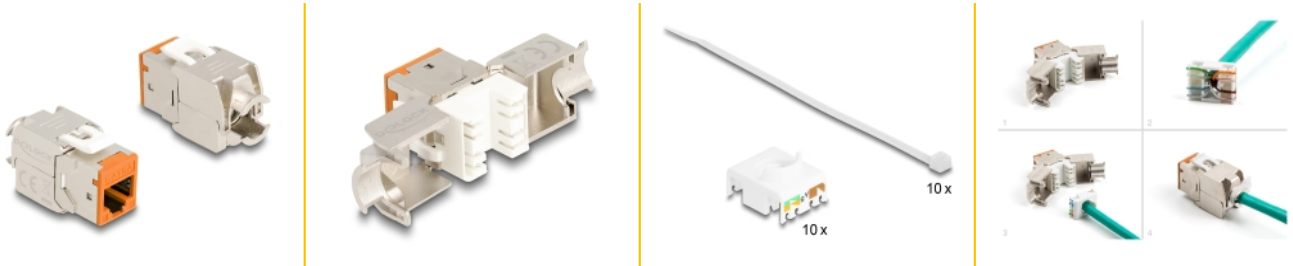

Delock Módulo Keystone RJ45 hembra a LSA Cat.6A montaje sin herramientas naranja juego 10 piezas

Descripción

Estos módulos Keystone de Delock se pueden utilizar para conectar cables de red y son adecuados para un fácil montaje a presión en diversos soportes, como paneles de conexión Keystone, placas de pared o cajas para montaje en superficie.

Número de elemento 88117

EAN: 4043619881178

Pais de origen: China

Paquete: Poly bag

Detalles técnicos

- Conectores:
 - 1 x RJ45 hembra
 - 1 x LSA (sin herramientas)
- Especificación Cat.6A
- Apantallado (STP)
- Disposición de contactos TIA-568A/B
- Para cable sólido o trenzado (26 - 22 AWG)
- Para diámetro de cable: 5,0 - 8,5 mm
- Para puertos de conexiones con 19,2 x 14,9 mm
- Material: fundido a presión de cinc
- Color: naranja
- Dimensiones (LxANxAL): aprox. 39,5 x 19,6 x 16,2 mm

Contenido del paquete

- 10 x módulos Keystone
- 10 x Administrador de cables

- 10 x brida para cables

Image

General

Especificación técnica:	Cat. 6A
-------------------------	---------

Interface

Conector 1:	1 x RJ45 hembra
Conector 2 :	1 x LSA (sin herramientas)

Physical characteristics

Conductor gauge:	26 - 22 AWG
Material:	fundido a presión de cinc
Longitud:	39.5 mm
Width:	19,6 mm
Height:	16,2 mm
Color:	naranja
Diámetro del cable:	9,5 mm