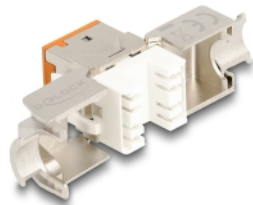

Delock Modul Keystone ze zásuvkového konektoru RJ45 na LSA Cat.6A, beznástrojový, oranžová, sada 10 kusů

Popis

Tyto moduly Keystone značky Delock lze používat k připojování síťových kabelů a jsou vhodné k snadné montáži zacvaknutím do různých držáků, jako jsou například spojovací pole Keystone, patch panely nebo povrchově montované krabice.

Číslo produktu 88117

EAN: 4043619881178

Země původu: China

Balení: Poly bag

Technické detaily

- Konektor:
 - 1 x RJ45 samice
 - 1 x LSA (bez použití nástrojů)
- Cat.6A specifikace
- Stíněný (STP)
- TIA-568A/B pinout
- Pro drát nebo lanko (26 - 22 AWG)
- Pro kabel průměru 5,0 - 8,5 mm
- Pro porty Keystone s 19,2 x 14,9 mm
- Materiál: zinkový odlitek
- Barva: oranžová
- Rozměry (DxŠxV): cca. 39,5 x 19,6 x 16,2 mm

Obsah balení

- 10 x moduly Keystone

- 10 x Organizátor kabelů
- 10 x kabelový úvazek

Příslušenství

General

Specifikace:	Cat. 6A
--------------	---------

Interface

Konektor 1:	1 x RJ45 samice
Konektor 2:	1 x LSA (bez použití nástrojů)

Physical characteristics

Conductor gauge:	26 - 22 AWG
Materiál:	zinkový odlitek
Délka:	39.5 mm
Width:	19,6 mm
Height:	16,2 mm
Barva:	oranžová
Průměr kabelu:	9,5 mm