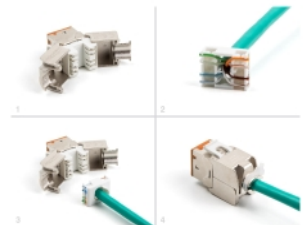

Delock Modul Keystone ze zásuvkového konektoru RJ45 na LSA Cat.6A, beznástrojový, oranžová, sada 10 kusů

Popis

Tyto moduly Keystone značky Delock lze používat k připojování síťových kabelů a jsou vhodné k snadné montáži zacvaknutím do různých držáků, jako jsou například spojovací pole Keystone, patch panely nebo povrchově montované krabice.

Číslo produktu 88117

EAN: 4043619881178

Země původu: China

Balení: Poly bag

Technické detaily

- Konektor:
 - 1 x RJ45 samice
 - 1 x LSA (bez použití nástrojů)
- Cat.6A specifikace
- Stíněný (STP)
- TIA-568A/B pinout
- Pro drát nebo lanko (26 - 22 AWG)
- Pro kabel průměru 5,0 - 8,5 mm
- Pro porty Keystone s 19,2 x 14,9 mm
- Materiál: zinkový odlitek
- Barva: oranžová
- Rozměry (DxŠxV): cca. 39,5 x 19,6 x 16,2 mm

Obsah balení

- 10 x moduly Keystone

- 10 x Organizátor kabelů
- 10 x kabelový úvazek

Příslušenství

General

Specifikace:	Cat. 6A
--------------	---------

Interface

Konektor 1:	1 x RJ45 samice
Konektor 2:	1 x LSA (bez použití nástrojů)

Physical characteristics

Conductor gauge:	26 - 22 AWG
Materiál:	zinkový odlitek
Délka:	39.5 mm
Width:	19,6 mm
Height:	16,2 mm
Barva:	oranžová
Průměr kabelu:	9,5 mm