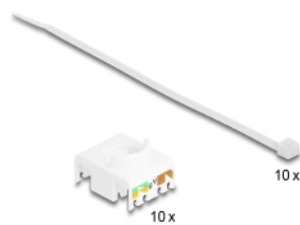

Delock Modul Keystone ze zásuvkového konektoru RJ45 na LSA Cat.6A, beznástrojový, oranžová, sada 10 kusů

Popis

Tyto moduly Keystone značky Delock lze používat k připojování síťových kabelů a jsou vhodné k snadné montáži zacvaknutím do různých držáků, jako jsou například spojovací pole Keystone, patch panely nebo povrchově montované krabice.

Číslo produktu 88117

EAN: 4043619881178

Země původu: China

Balení: Poly bag

Technické detaily

- Konektor:
 - 1 x RJ45 samice
 - 1 x LSA (bez použití nástrojů)
- Cat.6A specifikace
- Stíněný (STP)
- TIA-568A/B pinout
- Pro drát nebo lanko (26 - 22 AWG)
- Pro kabel průměru 5,0 - 8,5 mm
- Pro porty Keystone s 19,2 x 14,9 mm
- Materiál: zinkový odlitek
- Barva: oranžová
- Rozměry (DxŠxV): cca. 39,5 x 19,6 x 16,2 mm

Obsah balení

- 10 x moduly Keystone

- 10 x Organizátor kabelů
- 10 x kabelový úvazek

Příslušenství

General

Specifikace:	Cat. 6A
--------------	---------

Interface

Konektor 1:	1 x RJ45 samice
Konektor 2:	1 x LSA (bez použití nástrojů)

Physical characteristics

Conductor gauge:	26 - 22 AWG
Materiál:	zinkový odlitek
Délka:	39.5 mm
Width:	19,6 mm
Height:	16,2 mm
Barva:	oranžová
Průměr kabelu:	9,5 mm