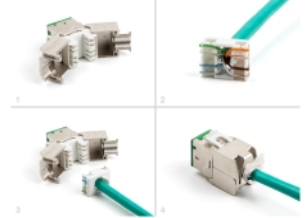

- 10 x buntband

Bilder