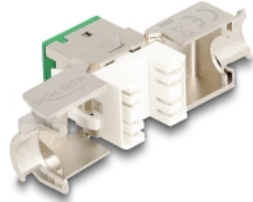

- 10 x buntband

Bilder