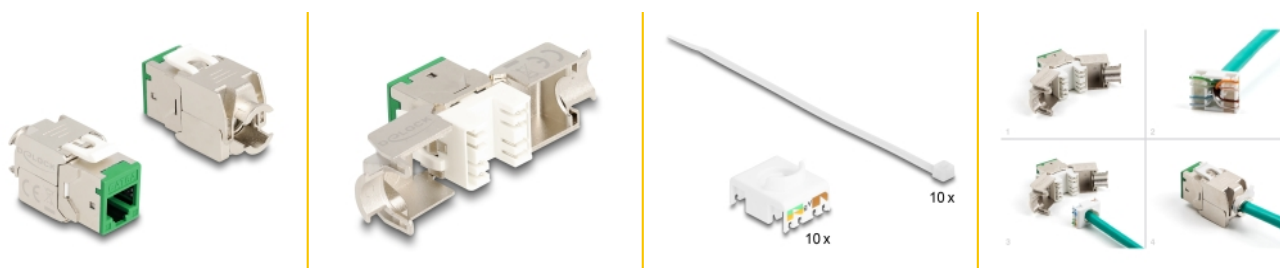

Delock Modul keystone RJ45 mamă LSA Cat.6A verde, nu necesită instrumente, set de 10 bucăți

Descriere scurta

Aceste modul Keystone de la Delock pot fi utilizate pentru conectarea cablurilor de rețea și sunt potrivite pentru montarea ușoară prin fixare în diferite suporturi, cum ar fi panouri de patch-uri keystone, plăci frontale sau cutii de montare pe suprafață.

Nr. 88116

EAN: 4043619881161

Țara de origine: China

Pachet: Poly bag

Detalii tehnice

- Conectori:
 - 1 x RJ45 mamă
 - 1 x LSA (fără scule)
- Specificație Cat.6A
- Ecranat (STP)
- Schemă de conectare TIA-568A/B
- Pentru fire continue sau torsadate (26 - 22 AWG)
- Pentru diametrul cablului: 5,0 - 8,5 mm
- Pentru porturi Keystone de 19,2 x 14,9 mm
- Material: zinc turnat sub presiune
- Culoare: verde
- Dimensiunii (Lxlxl): aprox. 39,5 x 19,6 x 16,2 mm

Pachetul contine

- 10 x module Keystone
- 10 x Sistem de gestionare a cablurilor

- 10 x cravate de cablu

Imagini

General

Specification:	Cat. 6A
----------------	---------

Interface

Conector 1:	1 x RJ45 mamă
Conector 2:	1 x LSA (fără scule)

Physical characteristics

Conductor gauge:	26 - 22 AWG
Material:	zinc turnat sub presiune
Lungime:	39.5 mm
Width:	19,6 mm
Height:	16,2 mm
Colour:	roșu
Diametru cablu:	9,5 mm