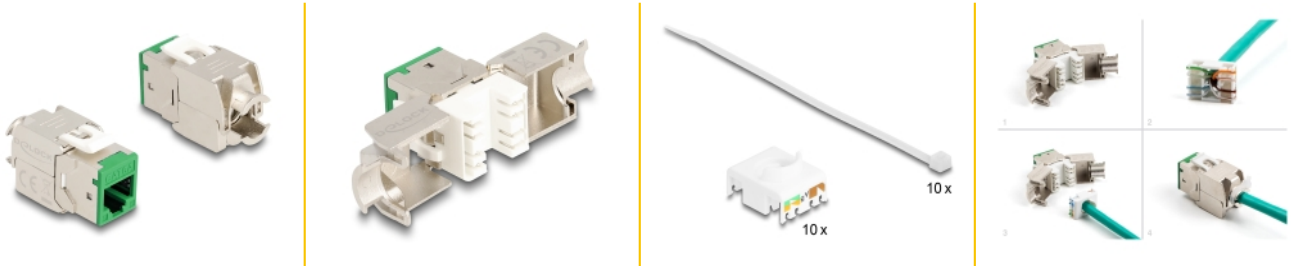

Delock Keystone modul RJ45 ženski na LSA Cat.6A set zeleno bez alata, 10 komada

Opis

Ovi moduli Keystone tvrtke Delock mogu se koristiti za spajanje mrežnih kabela i prikladni su za jednostavnu ugradnju u razne držače, kao što su Keystone patch paneli, prednje ploče ili kutije za površinsku montažu.

Predmet br. 88116

EAN: 4043619881161

Zemlja podrijetla: China

Pakiranje: Poly bag

Tehnički podaci

- Priključak:
 - 1 x RJ45 ženski
 - 1 x LSA (bez alata)
- Cat.6A tehnički podaci
- Oklopljen (STP)
- TIA-568A/B raspored kontakata
- Za krutu ili pletenu žicu (26 - 22 AWG)
- Za promjer kabela: 5,0 - 8,5 mm
- Za Keystone priključke dimenzija 19,2 x 14,9 mm
- Materijal: lijevani cink
- Boja: zeleno
- Mjere (DxŠxV): oko 39,5 x 19,6 x 16,2 mm

Sadržaj pakiranja

- 10 x Keystone modul

- 10 x Vođenje kabela
- 10 x kabljskih spojnica

Slike

General

Tehnički podaci:	Cat. 6A
------------------	---------

Interface

Priključak 1:	1 x RJ45 ženski
Priključak 2:	1 x LSA (bez alata)

Physical characteristics

Conductor gauge:	26 - 22 AWG
Materijal:	lijevani cink
Duljina:	39.5 mm
Width:	19,6 mm
Height:	16,2 mm
Boja:	crvena
Promjer kabela:	9,5 mm