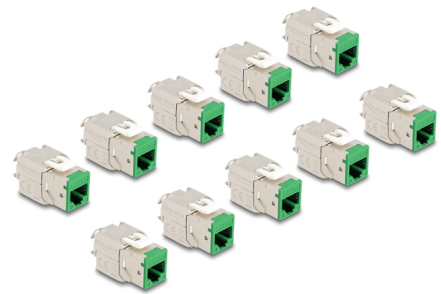

Delock Keystone modul RJ45 ženski na LSA Cat.6A set zeleno bez alata, 10 komada

Opis

Ovi moduli Keystone tvrtke Delock mogu se koristiti za spajanje mrežnih kabela i prikladni su za jednostavnu ugradnju u razne držače, kao što su Keystone patch paneli, prednje ploče ili kutije za površinsku montažu.

Predmet br. 88116

EAN: 4043619881161

Zemlja podrijetla: China

Pakiranje: Poly bag

Tehnički podaci

- Priključak:
 - 1 x RJ45 ženski
 - 1 x LSA (bez alata)
- Cat.6A tehnički podaci
- Oklopljen (STP)
- TIA-568A/B raspored kontakata
- Za krutu ili pletenu žicu (26 - 22 AWG)
- Za promjer kabela: 5,0 - 8,5 mm
- Za Keystone priključke dimenzija 19,2 x 14,9 mm
- Materijal: lijevani cink
- Boja: zeleno
- Mjere (DxŠxV): oko 39,5 x 19,6 x 16,2 mm

Sadržaj pakiranja

- 10 x Keystone modul

- 10 x Vođenje kabela
- 10 x kabljskih spojnica

Slike

General

Tehnički podaci:	Cat. 6A
------------------	---------

Interface

Priključak 1:	1 x RJ45 ženski
Priključak 2:	1 x LSA (bez alata)

Physical characteristics

Conductor gauge:	26 - 22 AWG
Materijal:	lijevani cink
Duljina:	39.5 mm
Width:	19,6 mm
Height:	16,2 mm
Boja:	crvena
Promjer kabela:	9,5 mm