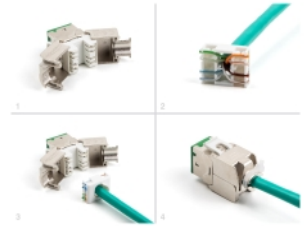

Delock Μονάδα Keystone RJ45 θηλυκή προς LSA Cat.6A χωρίς εργαλεία σε διάφορα πράσινο 10 τεμαχίων

Περιγραφή

Αυτές οι μονάδες Keystone της Delock μπορεί να συνδέσει καλώδια δικτύου και αυτά είναι κατάλληλα για εύκολη snap-in τοποθέτηση σε διάφορους συγκρατητές, όπως κατανεμητές keystone, μετωπικούς δίσκους ή κυτία με τοποθέτηση σε επιφάνεια.

Αρ. προϊόντος 88116

EAN: 4043619881161

Χώρα προέλευσης: China

Συσκευασία: Poly bag

Προδιαγραφές

- Συνδετήρας:
 - 1 x θηλυκός RJ45
 - 1 x LSA (χωρίς εργαλεία)
- Προδιαγραφές Cat.6A
- Θωρακισμένο (STP)
- Διάταξη ακροδεκτών TIA-568A/B
- Για καλώδια με συμπαγή ή μονόκλωνο αγωγό (26 - 22 AWG)
- Για διάμετρο καλωδίου: 5,0 - 8,5 mm χιλ.
- Για θύρες Keystone με 19,2 x 14,9 mm
- Υλικό: χυτο-πρεσαριστός ψευδάργυρος
- Χρώμα: πράσινο
- Διαστάσεις (ΜxΠxΥ): περ. 39,5 x 19,6 x 16,2 mm

Περιεχόμενα συσκευασίας

- 10 x μονάδα Keystone

- 10 x Διαχειριστής καλωδίων
- 10 x δετικά καλωδίου

Εικόνες

General

Προδιαγραφές:	Cat. 6A
---------------	---------

Interface

Συνδετήρας 1:	1 x θηλυκός RJ45
Συνδετήρας 2:	1 x LSA (χωρίς εργαλεία)

Physical characteristics

Conductor gauge:	26 - 22 AWG
Υλικό:	χυτο-πρεσαριστός ψευδάργυρος
Μήκος:	39.5 mm
Width:	19,6 mm
Height:	16,2 mm
Χρώμα:	κόκκινος
Διάμετρος καλωδίου:	9,5 mm