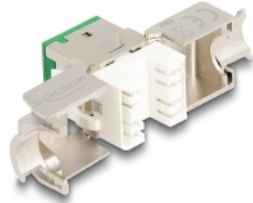

Delock Μονάδα Keystone RJ45 θηλυκή προς LSA Cat.6A χωρίς εργαλεία σε διάφορα πράσινο 10 τεμαχίων

Περιγραφή

Αυτές οι μονάδες Keystone της Delock μπορεί να συνδέσει καλώδια δικτύου και αυτά είναι κατάλληλα για εύκολη snap-in τοποθέτηση σε διάφορους συγκρατητές, όπως κατανεμητές keystone, μετωπικούς δίσκους ή κυτία με τοποθέτηση σε επιφάνεια.

Αρ. προϊόντος 88116

EAN: 4043619881161

Χώρα προέλευσης: China

Συσκευασία: Poly bag

Προδιαγραφές

- Συνδετήρας:
 - 1 x θηλυκός RJ45
 - 1 x LSA (χωρίς εργαλεία)
- Προδιαγραφές Cat.6A
- Θωρακισμένο (STP)
- Διάταξη ακροδεκτών TIA-568A/B
- Για καλώδια με συμπαγή ή μονόκλωνο αγωγό (26 - 22 AWG)
- Για διάμετρο καλωδίου: 5,0 - 8,5 mm χιλ.
- Για θύρες Keystone με 19,2 x 14,9 mm
- Υλικό: χυτο-πρεσαριστός ψευδάργυρος
- Χρώμα: πράσινο
- Διαστάσεις (ΜxΠxΥ): περ. 39,5 x 19,6 x 16,2 mm

Περιεχόμενα συσκευασίας

- 10 x μονάδα Keystone

- 10 x Διαχειριστής καλωδίων
- 10 x δετικά καλωδίου

Εικόνες

General

Προδιαγραφές:	Cat. 6A
---------------	---------

Interface

Συνδετήρας 1:	1 x θηλυκός RJ45
Συνδετήρας 2:	1 x LSA (χωρίς εργαλεία)

Physical characteristics

Conductor gauge:	26 - 22 AWG
Υλικό:	χυτο-πρεσαριστός ψευδάργυρος
Μήκος:	39.5 mm
Width:	19,6 mm
Height:	16,2 mm
Χρώμα:	κόκκινος
Διάμετρος καλωδίου:	9,5 mm