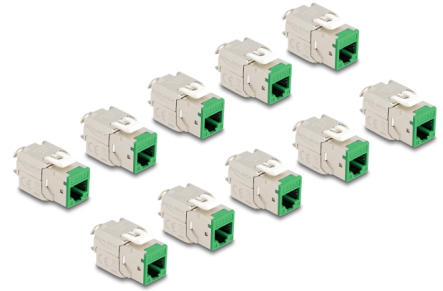

# Delock Módulo Keystone RJ45 hembra a LSA Cat.6A montaje sin herramientas verde juego 10 piezas

## Descripción

Estos módulos Keystone de Delock se pueden utilizar para conectar cables de red y son adecuados para un fácil montaje a presión en diversos soportes, como paneles de conexión Keystone, placas de pared o cajas para montaje en superficie.

## Detalles técnicos

- Conectores:
  - 1 x RJ45 hembra
  - 1 x LSA (sin herramientas)
- Especificación Cat.6A
- Apantallado (STP)
- Disposición de contactos TIA-568A/B
- Para cable sólido o trenzado (26 - 22 AWG)
- Para diámetro de cable: 5,0 - 8,5 mm
- Para puertos de conexiones con 19,2 x 14,9 mm
- Material: fundido a presión de cinc
- Color: verde
- Dimensiones (LxANxAL): aprox. 39,5 x 19,6 x 16,2 mm

## Contenido del paquete

- 10 x módulos Keystone
- 10 x Administrador de cables

- 10 x brida para cables