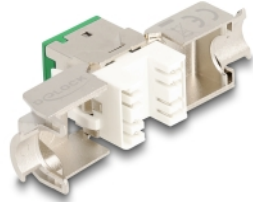

- 10 x brida para cables

Image