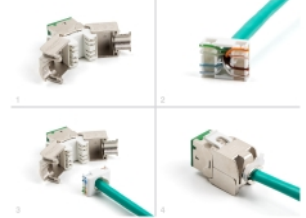

- 10 x brida para cables

Image