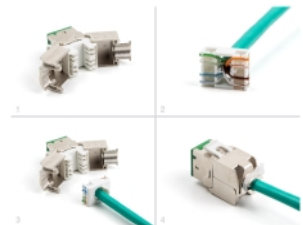

Delock Modul Keystone ze zásuvkového konektoru RJ45 na LSA Cat.6A, beznástrojový, zelený, sada 10 kusů

Popis

Tyto moduly Keystone značky Delock lze používat k připojování síťových kabelů a jsou vhodné k snadné montáži zacvaknutím do různých držáků, jako jsou například spojovací pole Keystone, patch panely nebo povrchově montované krabice.

Číslo produktu 88116

EAN: 4043619881161

Země původu: China

Balení: Poly bag

Technické detaily

- Konektor:
 - 1 x RJ45 samice
 - 1 x LSA (bez použití nástrojů)
- Cat.6A specifikace
- Stíněný (STP)
- TIA-568A/B pinout
- Pro drát nebo lanko (26 - 22 AWG)
- Pro kabel průměru 5,0 - 8,5 mm
- Pro porty Keystone s 19,2 x 14,9 mm
- Materiál: zinkový odlitek
- Barva: zelený
- Rozměry (DxŠxV): cca. 39,5 x 19,6 x 16,2 mm

Obsah balení

- 10 x moduly Keystone

- 10 x Organizátor kabelů
- 10 x kabelový úvazek

Příslušenství

General

Specifikace:	Cat. 6A
--------------	---------

Interface

Konektor 1:	1 x RJ45 samice
Konektor 2:	1 x LSA (bez použití nástrojů)

Physical characteristics

Conductor gauge:	26 - 22 AWG
Materiál:	zinkový odlitek
Délka:	39.5 mm
Width:	19,6 mm
Height:	16,2 mm
Barva:	červená
Průměr kabelu:	9,5 mm