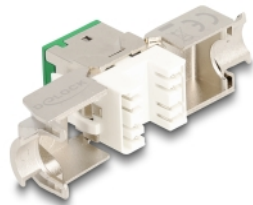

Delock Modul Keystone ze zásuvkového konektoru RJ45 na LSA Cat.6A, beznástrojový, zelený, sada 10 kusů

Popis

Tyto moduly Keystone značky Delock lze používat k připojování síťových kabelů a jsou vhodné k snadné montáži zacvaknutím do různých držáků, jako jsou například spojovací pole Keystone, patch panely nebo povrchově montované krabice.

Číslo produktu 88116

EAN: 4043619881161

Země původu: China

Balení: Poly bag

Technické detaily

- Konektor:
 - 1 x RJ45 samice
 - 1 x LSA (bez použití nástrojů)
- Cat.6A specifikace
- Stíněný (STP)
- TIA-568A/B pinout
- Pro drát nebo lanko (26 - 22 AWG)
- Pro kabel průměru 5,0 - 8,5 mm
- Pro porty Keystone s 19,2 x 14,9 mm
- Materiál: zinkový odlitek
- Barva: zelený
- Rozměry (DxŠxV): cca. 39,5 x 19,6 x 16,2 mm

Obsah balení

- 10 x moduly Keystone

- 10 x Organizátor kabelů
- 10 x kabelový úvazek

Příslušenství

General

Specifikace:	Cat. 6A
--------------	---------

Interface

Konektor 1:	1 x RJ45 samice
Konektor 2:	1 x LSA (bez použití nástrojů)

Physical characteristics

Conductor gauge:	26 - 22 AWG
Materiál:	zinkový odlitek
Délka:	39.5 mm
Width:	19,6 mm
Height:	16,2 mm
Barva:	červená
Průměr kabelu:	9,5 mm