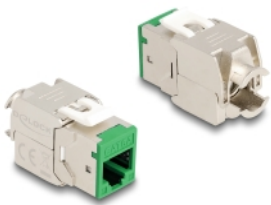

Delock Modul Keystone ze zásuvkového konektoru RJ45 na LSA Cat.6A, beznástrojový, zelený, sada 10 kusů

Popis

Tyto moduly Keystone značky Delock lze používat k připojování síťových kabelů a jsou vhodné k snadné montáži zacvaknutím do různých držáků, jako jsou například spojovací pole Keystone, patch panely nebo povrchově montované krabice.

Číslo produktu 88116

EAN: 4043619881161

Země původu: China

Balení: Poly bag

Technické detaily

- Konektor:
 - 1 x RJ45 samice
 - 1 x LSA (bez použití nástrojů)
- Cat.6A specifikace
- Stíněný (STP)
- TIA-568A/B pinout
- Pro drát nebo lanko (26 - 22 AWG)
- Pro kabel průměru 5,0 - 8,5 mm
- Pro porty Keystone s 19,2 x 14,9 mm
- Materiál: zinkový odlitek
- Barva: zelený
- Rozměry (DxŠxV): cca. 39,5 x 19,6 x 16,2 mm

Obsah balení

- 10 x moduly Keystone

- 10 x Organizátor kabelů
- 10 x kabelový úvazek

Příslušenství

General

Specifikace:	Cat. 6A
--------------	---------

Interface

Konektor 1:	1 x RJ45 samice
Konektor 2:	1 x LSA (bez použití nástrojů)

Physical characteristics

Conductor gauge:	26 - 22 AWG
Materiál:	zinkový odlitek
Délka:	39.5 mm
Width:	19,6 mm
Height:	16,2 mm
Barva:	červená
Průměr kabelu:	9,5 mm