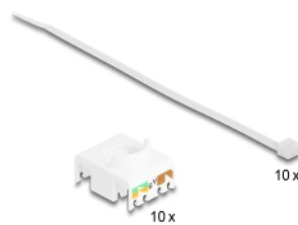

Delock Modul Keystone ze zásuvkového konektoru RJ45 na LSA Cat.6A, beznástrojový, zelený, sada 10 kusů

Popis

Tyto moduly Keystone značky Delock lze používat k připojování síťových kabelů a jsou vhodné k snadné montáži zacvaknutím do různých držáků, jako jsou například spojovací pole Keystone, patch panely nebo povrchově montované krabice.

Číslo produktu 88116

EAN: 4043619881161

Země původu: China

Balení: Poly bag

Technické detaily

- Konektor:
 - 1 x RJ45 samice
 - 1 x LSA (bez použití nástrojů)
- Cat.6A specifikace
- Stíněný (STP)
- TIA-568A/B pinout
- Pro drát nebo lanko (26 - 22 AWG)
- Pro kabel průměru 5,0 - 8,5 mm
- Pro porty Keystone s 19,2 x 14,9 mm
- Materiál: zinkový odlitek
- Barva: zelený
- Rozměry (DxŠxV): cca. 39,5 x 19,6 x 16,2 mm

Obsah balení

- 10 x moduly Keystone

- 10 x Organizátor kabelů
- 10 x kabelový úvazek

Příslušenství

General

Specifikace:	Cat. 6A
--------------	---------

Interface

Konektor 1:	1 x RJ45 samice
Konektor 2:	1 x LSA (bez použití nástrojů)

Physical characteristics

Conductor gauge:	26 - 22 AWG
Materiál:	zinkový odlitek
Délka:	39.5 mm
Width:	19,6 mm
Height:	16,2 mm
Barva:	červená
Průměr kabelu:	9,5 mm