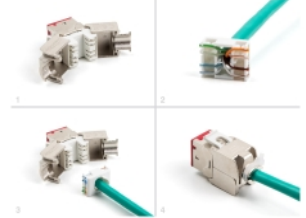

- 10 x buntband

Bilder