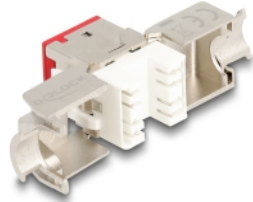

- 10 x buntband

Bilder