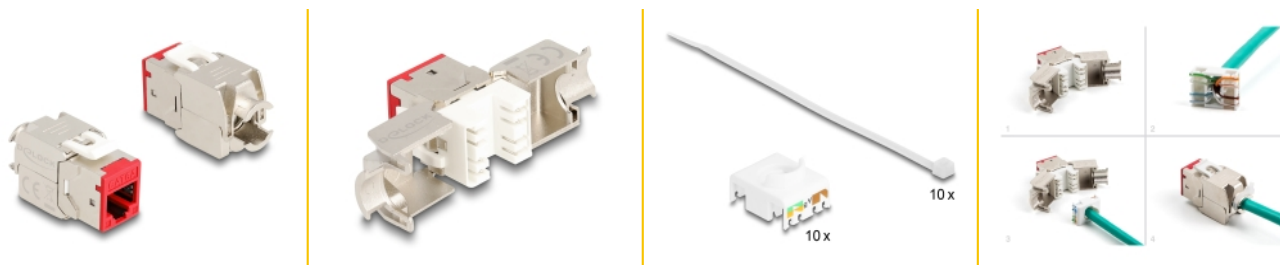

Delock Modul keystone RJ45 mamă LSA Cat.6A roșu, nu necesită instrumente, set de 10 bucăți

Descriere scurta

Aceste modul Keystone de la Delock pot fi utilizate pentru conectarea cablurilor de rețea și sunt potrivite pentru montarea ușoară prin fixare în diferite suporturi, cum ar fi panouri de patch-uri keystone, plăci frontale sau cutii de montare pe suprafață.

**Nr. 88115**

EAN: 4043619881154

Țara de origine: China

Pachet: Poly bag

Detalii tehnice

- Conectori:
 - 1 x RJ45 mamă
 - 1 x LSA (fără scule)
- Specificație Cat.6A
- Ecranat (STP)
- Schemă de conectare TIA-568A/B
- Pentru fire continue sau torsadate (26 - 22 AWG)
- Pentru diametrul cablului: 5,0 - 8,5 mm
- Pentru porturi Keystone de 19,2 x 14,9 mm
- Material: zinc turnat sub presiune
- Culoare: roșu
- Dimensiunii (LxIxI): aprox. 39,5 x 19,6 x 16,2 mm

Pachetul contine

- 10 x module Keystone
- 10 x Sistem de gestionare a cablurilor

- 10 x cravate de cablu

Imagini

General

Specification:	Cat. 6A
----------------	---------

Interface

Conector 1:	1 x RJ45 mamă
Conector 2:	1 x LSA (fără scule)

Physical characteristics

Conductor gauge:	26 - 22 AWG
Material:	zinc turnat sub presiune
Lungime:	39.5 mm
Width:	19,6 mm
Height:	16,2 mm
Colour:	roșu
Diametru cablu:	9,5 mm