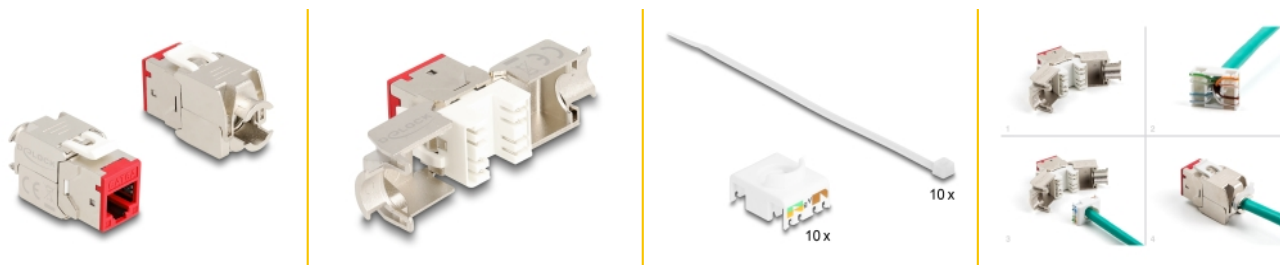

- 10 x opaski kablowe

Zdjęcia