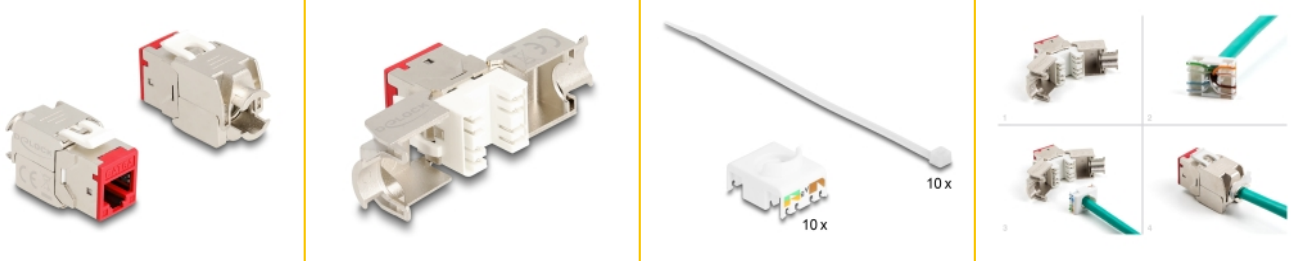

Delock Keystone modul RJ45 ženski na LSA Cat.6A set crvena bez alata, 10 komada

Opis

Ovi moduli Keystone tvrtke Delock mogu se koristiti za spajanje mrežnih kabela i prikladni su za jednostavnu ugradnju u razne držače, kao što su Keystone patch paneli, prednje ploče ili kutije za površinsku montažu.

Predmet br. 88115

EAN: 4043619881154

Zemlja podrijetla: China

Pakiranje: Poly bag

Tehnički podaci

- Priključak:
 - 1 x RJ45 ženski
 - 1 x LSA (bez alata)
- Cat.6A tehnički podaci
- Oklopljen (STP)
- TIA-568A/B raspored kontakata
- Za krutu ili pletenu žicu (26 - 22 AWG)
- Za promjer kabela: 5,0 - 8,5 mm
- Za Keystone priključke dimenzija 19,2 x 14,9 mm
- Materijal: lijevani cink
- Boja: crvena
- Mjere (DxŠxV): oko 39,5 x 19,6 x 16,2 mm

Sadržaj pakiranja

- 10 x Keystone modul
- 10 x Vođenje kabela

- 10 x kablskih spojnica

Slike

General

Tehnički podaci:	Cat. 6A
------------------	---------

Interface

Priključak 1:	1 x RJ45 ženski
Priključak 2:	1 x LSA (bez alata)

Physical characteristics

Conductor gauge:	26 - 22 AWG
Materijal:	lijevani cink
Duljina:	39.5 mm
Width:	19,6 mm
Height:	16,2 mm
Boja:	crvena
Promjer kabela:	9,5 mm