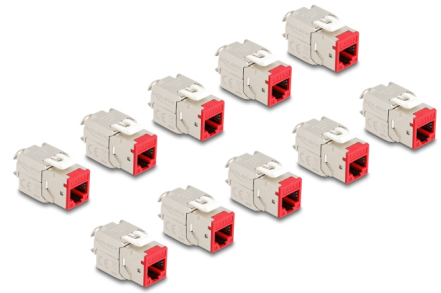

Delock Keystone modul RJ45 ženski na LSA Cat.6A set crvena bez alata, 10 komada

Opis

Ovi moduli Keystone tvrtke Delock mogu se koristiti za spajanje mrežnih kabela i prikladni su za jednostavnu ugradnju u razne držače, kao što su Keystone patch paneli, prednje ploče ili kutije za površinsku montažu.

Predmet br. 88115

EAN: 4043619881154

Zemlja podrijetla: China

Pakiranje: Poly bag

Tehnički podaci

- Priključak:
 - 1 x RJ45 ženski
 - 1 x LSA (bez alata)
- Cat.6A tehnički podaci
- Oklopljen (STP)
- TIA-568A/B raspored kontakata
- Za krutu ili pletenu žicu (26 - 22 AWG)
- Za promjer kabela: 5,0 - 8,5 mm
- Za Keystone priključke dimenzija 19,2 x 14,9 mm
- Materijal: lijevani cink
- Boja: crvena
- Mjere (DxŠxV): oko 39,5 x 19,6 x 16,2 mm

Sadržaj pakiranja

- 10 x Keystone modul
- 10 x Vođenje kabela

- 10 x kablskih spojnica

Slike

General

Tehnički podaci:	Cat. 6A
------------------	---------

Interface

Priključak 1:	1 x RJ45 ženski
Priključak 2:	1 x LSA (bez alata)

Physical characteristics

Conductor gauge:	26 - 22 AWG
Materijal:	lijevani cink
Duljina:	39.5 mm
Width:	19,6 mm
Height:	16,2 mm
Boja:	crvena
Promjer kabela:	9,5 mm