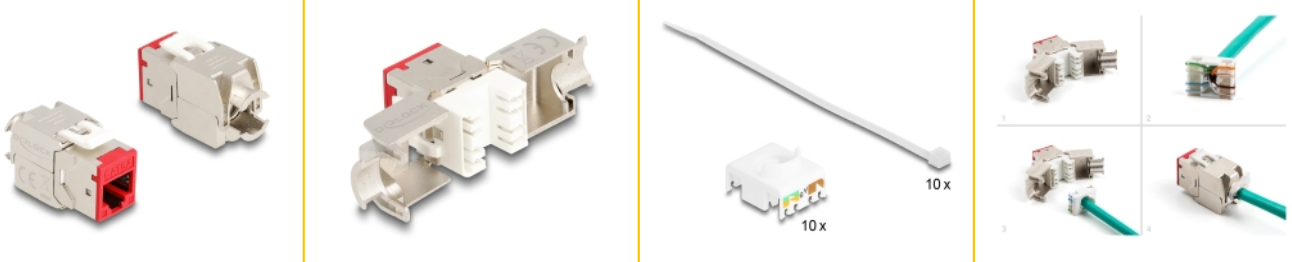

Delock Μονάδα Keystone RJ45 θηλυκή προς LSA Cat.6A χωρίς εργαλεία σε διάφορα κόκκινος 10 τεμαχίων

Περιγραφή

Αυτές οι μονάδες Keystone της Delock μπορεί να συνδέσει καλώδια δικτύου και αυτά είναι κατάλληλα για εύκολη snap-in τοποθέτηση σε διάφορους συγκρατητές, όπως κατανεμητές keystone, μετωπικούς δίσκους ή κυτία με τοποθέτηση σε επιφάνεια.

Αρ. προϊόντος 88115

EAN: 4043619881154

Χώρα προέλευσης: China

Συσκευασία: Poly bag

Προδιαγραφές

- Συνδετήρας:
 - 1 x θηλυκός RJ45
 - 1 x LSA (χωρίς εργαλεία)
- Προδιαγραφές Cat.6A
- Θωρακισμένο (STP)
- Διάταξη ακροδεκτών TIA-568A/B
- Για καλώδια με συμπαγή ή μονόκλωνο αγωγό (26 - 22 AWG)
- Για διάμετρο καλωδίου: 5,0 - 8,5 mm χιλ.
- Για θύρες Keystone με 19,2 x 14,9 mm
- Υλικό: χυτο-πρεσαριστός ψευδάργυρος
- Χρώμα: κόκκινος
- Διαστάσεις (ΜxΠxΥ): περ. 39,5 x 19,6 x 16,2 mm

Περιεχόμενα συσκευασίας

- 10 x μονάδα Keystone

- 10 x Διαχειριστής καλωδίων
- 10 x δετικά καλωδίου

Εικόνες

General

Προδιαγραφές:	Cat. 6A
---------------	---------

Interface

Συνδετήρας 1:	1 x θηλυκός RJ45
Συνδετήρας 2:	1 x LSA (χωρίς εργαλεία)

Physical characteristics

Conductor gauge:	26 - 22 AWG
Υλικό:	χυτο-πρεσαριστός ψευδάργυρος
Μήκος:	39.5 mm
Width:	19,6 mm
Height:	16,2 mm
Χρώμα:	κόκκινος
Διάμετρος καλωδίου:	9,5 mm