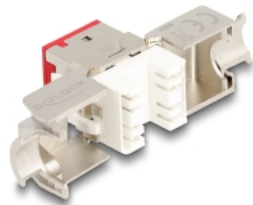

Delock Modul Keystone ze zásuvkového konektoru RJ45 na LSA Cat.6A, beznástrojový, červená, sada 10 kusů

Popis

Tyto moduly Keystone značky Delock lze používat k připojování síťových kabelů a jsou vhodné k snadné montáži zacvaknutím do různých držáků, jako jsou například spojovací pole Keystone, patch panely nebo povrchově montované krabice.

Číslo produktu 88115

EAN: 4043619881154

Země původu: China

Balení: Poly bag

Technické detaily

- Konektor:
 - 1 x RJ45 samice
 - 1 x LSA (bez použití nástrojů)
- Cat.6A specifikace
- Stíněný (STP)
- TIA-568A/B pinout
- Pro drát nebo lanko (26 - 22 AWG)
- Pro kabel průměru 5,0 - 8,5 mm
- Pro porty Keystone s 19,2 x 14,9 mm
- Materiál: zinkový odlitek
- Barva: červená
- Rozměry (DxŠxV): cca. 39,5 x 19,6 x 16,2 mm

Obsah balení

- 10 x moduly Keystone

- 10 x Organizátor kabelů
- 10 x kabelový úvazek

Příslušenství

General

Specifikace:	Cat. 6A
--------------	---------

Interface

Konektor 1:	1 x RJ45 samice
Konektor 2:	1 x LSA (bez použití nástrojů)

Physical characteristics

Conductor gauge:	26 - 22 AWG
Materiál:	zinkový odlitek
Délka:	39.5 mm
Width:	19,6 mm
Height:	16,2 mm
Barva:	červená
Průměr kabelu:	9,5 mm