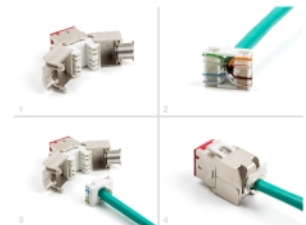

Delock Modul Keystone ze zásuvkového konektoru RJ45 na LSA Cat.6A, beznástrojový, červená, sada 10 kusů

Popis

Tyto moduly Keystone značky Delock lze používat k připojování síťových kabelů a jsou vhodné k snadné montáži zacvaknutím do různých držáků, jako jsou například spojovací pole Keystone, patch panely nebo povrchově montované krabice.

Číslo produktu 88115

EAN: 4043619881154

Země původu: China

Balení: Poly bag

Technické detaily

- Konektor:
 - 1 x RJ45 samice
 - 1 x LSA (bez použití nástrojů)
- Cat.6A specifikace
- Stíněný (STP)
- TIA-568A/B pinout
- Pro drát nebo lanko (26 - 22 AWG)
- Pro kabel průměru 5,0 - 8,5 mm
- Pro porty Keystone s 19,2 x 14,9 mm
- Materiál: zinkový odlitek
- Barva: červená
- Rozměry (DxŠxV): cca. 39,5 x 19,6 x 16,2 mm

Obsah balení

- 10 x moduly Keystone

- 10 x Organizátor kabelů
- 10 x kabelový úvazek

Příslušenství

General

Specifikace:	Cat. 6A
--------------	---------

Interface

Konektor 1:	1 x RJ45 samice
Konektor 2:	1 x LSA (bez použití nástrojů)

Physical characteristics

Conductor gauge:	26 - 22 AWG
Materiál:	zinkový odlitek
Délka:	39.5 mm
Width:	19,6 mm
Height:	16,2 mm
Barva:	červená
Průměr kabelu:	9,5 mm