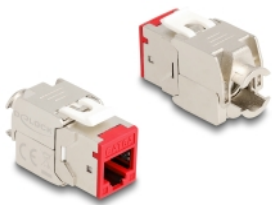

Delock Modul Keystone ze zásuvkového konektoru RJ45 na LSA Cat.6A, beznástrojový, červená, sada 10 kusů

Popis

Tyto moduly Keystone značky Delock lze používat k připojování síťových kabelů a jsou vhodné k snadné montáži zacvaknutím do různých držáků, jako jsou například spojovací pole Keystone, patch panely nebo povrchově montované krabice.

Číslo produktu 88115

EAN: 4043619881154

Země původu: China

Balení: Poly bag

Technické detaily

- Konektor:
 - 1 x RJ45 samice
 - 1 x LSA (bez použití nástrojů)
- Cat.6A specifikace
- Stíněný (STP)
- TIA-568A/B pinout
- Pro drát nebo lanko (26 - 22 AWG)
- Pro kabel průměru 5,0 - 8,5 mm
- Pro porty Keystone s 19,2 x 14,9 mm
- Materiál: zinkový odlitek
- Barva: červená
- Rozměry (DxŠxV): cca. 39,5 x 19,6 x 16,2 mm

Obsah balení

- 10 x moduly Keystone

- 10 x Organizátor kabelů
- 10 x kabelový úvazek

Příslušenství

General

Specifikace:	Cat. 6A
--------------	---------

Interface

Konektor 1:	1 x RJ45 samice
Konektor 2:	1 x LSA (bez použití nástrojů)

Physical characteristics

Conductor gauge:	26 - 22 AWG
Materiál:	zinkový odlitek
Délka:	39.5 mm
Width:	19,6 mm
Height:	16,2 mm
Barva:	červená
Průměr kabelu:	9,5 mm