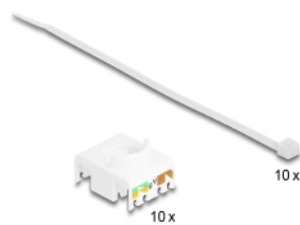

Delock Modul Keystone ze zásuvkového konektoru RJ45 na LSA Cat.6A, beznástrojový, červená, sada 10 kusů

Popis

Tyto moduly Keystone značky Delock lze používat k připojování síťových kabelů a jsou vhodné k snadné montáži zacvaknutím do různých držáků, jako jsou například spojovací pole Keystone, patch panely nebo povrchově montované krabice.

Číslo produktu 88115

EAN: 4043619881154

Země původu: China

Balení: Poly bag

Technické detaily

- Konektor:
 - 1 x RJ45 samice
 - 1 x LSA (bez použití nástrojů)
- Cat.6A specifikace
- Stíněný (STP)
- TIA-568A/B pinout
- Pro drát nebo lanko (26 - 22 AWG)
- Pro kabel průměru 5,0 - 8,5 mm
- Pro porty Keystone s 19,2 x 14,9 mm
- Materiál: zinkový odlitek
- Barva: červená
- Rozměry (DxŠxV): cca. 39,5 x 19,6 x 16,2 mm

Obsah balení

- 10 x moduly Keystone

- 10 x Organizátor kabelů
- 10 x kabelový úvazek

Příslušenství

General

Specifikace:	Cat. 6A
--------------	---------

Interface

Konektor 1:	1 x RJ45 samice
Konektor 2:	1 x LSA (bez použití nástrojů)

Physical characteristics

Conductor gauge:	26 - 22 AWG
Materiál:	zinkový odlitek
Délka:	39.5 mm
Width:	19,6 mm
Height:	16,2 mm
Barva:	červená
Průměr kabelu:	9,5 mm