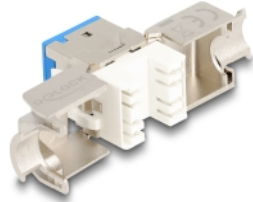

Delock Keystone-modul RJ45 hona till LSA Cat.6A verktygsfri blå set 10 delar

Beskrivning

Keystone-moduler från Delock som kan användas för att ansluta nätverkskablar och passar för enkelt snabbfäste i olika fästen, som t.ex. Keystone patchpaneler, ytplattor eller ytmonteringslådor.

Artikelnummer 88113

EAN: 4043619881130

Ursprungsland: China

Paket: Poly bag

Specifikationer

- Anslutning:
 - 1 x RJ45 hona
 - 1 x LSA (krävs inga verktyg)
- Cat.6A specifikation
- Skärmad (STP)
- TIA-568A/B pinout
- För fast eller tvinnad tråd (26 - 22 AWG)
- För kabel diameter: 5,0 - 8,5 mm
- För Keystone-portar med 19,2 x 14,9 mm
- Material: formgjuten zink
- Färg: blå
- Mått (LxBxH): ca 39,5 x 19,6 x 16,2 mm

Paketets innehåll

- 10 x Keystone-modul
- 10 x Kabelhanterare

- 10 x buntband

Bilder

General

Specifikationer:	Cat. 6A
------------------	---------

Interface

Kontakt 1:	1 x RJ45 hona
Kontakt 2:	1 x LSA (krävs inga verktyg)

Physical characteristics

Conductor gauge:	26 - 22 AWG
Material:	formgjuten zink
Längd:	39.5 mm
Width:	19,6 mm
Height:	16,2 mm
Färg:	blå
Kabeldiameter:	9,5 mm