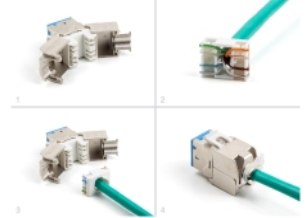

Delock Keystone-modul RJ45 hona till LSA Cat.6A verktygsfri blå set 10 delar

Beskrivning

Keystone-moduler från Delock som kan användas för att ansluta nätverkskablar och passar för enkelt snabbfäste i olika fästen, som t.ex. Keystone patchpaneler, ytplattor eller ytmonteringslådor.

Artikelnummer 88113

EAN: 4043619881130

Ursprungsland: China

Paket: Poly bag

Specifikationer

- Anslutning:
 - 1 x RJ45 hona
 - 1 x LSA (krävs inga verktyg)
- Cat.6A specifikation
- Skärmad (STP)
- TIA-568A/B pinout
- För fast eller tvinnad tråd (26 - 22 AWG)
- För kabel diameter: 5,0 - 8,5 mm
- För Keystone-portar med 19,2 x 14,9 mm
- Material: formgjuten zink
- Färg: blå
- Mått (LxBxH): ca 39,5 x 19,6 x 16,2 mm

Paketets innehåll

- 10 x Keystone-modul
- 10 x Kabelhanterare

- 10 x buntband

Bilder

General

Specifikationer:	Cat. 6A
------------------	---------

Interface

Kontakt 1:	1 x RJ45 hona
Kontakt 2:	1 x LSA (krävs inga verktyg)

Physical characteristics

Conductor gauge:	26 - 22 AWG
Material:	formgjuten zink
Längd:	39.5 mm
Width:	19,6 mm
Height:	16,2 mm
Färg:	blå
Kabeldiameter:	9,5 mm