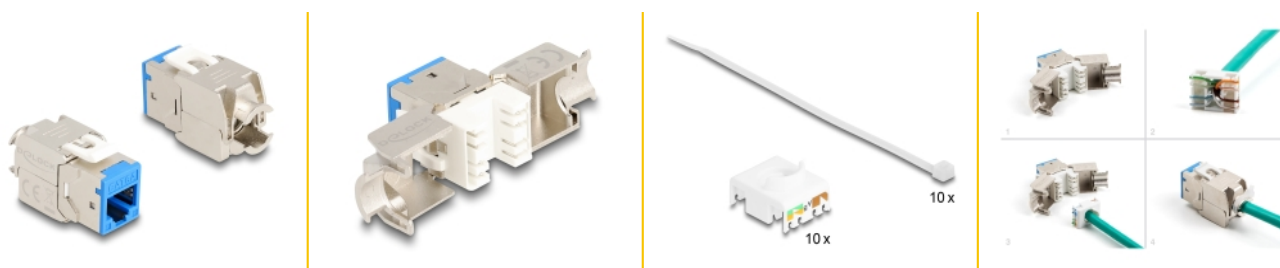

Delock Modul keystone RJ45 mamă LSA Cat.6A albastru, nu necesită instrumente, set de 10 bucăți

Descriere scurta

Aceste modul Keystone de la Delock pot fi utilizate pentru conectarea cablurilor de rețea și sunt potrivite pentru montarea ușoară prin fixare în diferite suporturi, cum ar fi panouri de patch-uri keystone, plăci frontale sau cutii de montare pe suprafață.

**Nr. 88113**

EAN: 4043619881130

Țara de origine: China

Pachet: Poly bag

Detalii tehnice

- Conectori:
 - 1 x RJ45 mamă
 - 1 x LSA (fără scule)
- Specificație Cat.6A
- Ecranat (STP)
- Schemă de conectare TIA-568A/B
- Pentru fire continue sau torsadate (26 - 22 AWG)
- Pentru diametrul cablului: 5,0 - 8,5 mm
- Pentru porturi Keystone de 19,2 x 14,9 mm
- Material: zinc turnat sub presiune
- Culoare: albastru
- Dimensiunii (LxIxI): aprox. 39,5 x 19,6 x 16,2 mm

Pachetul contine

- 10 x module Keystone
- 10 x Sistem de gestionare a cablurilor

- 10 x cravate de cablu

Imagini

General

Specification:	Cat. 6A
----------------	---------

Interface

Conector 1:	1 x RJ45 mamă
Conector 2:	1 x LSA (fără scule)

Physical characteristics

Conductor gauge:	26 - 22 AWG
Material:	zinc turnat sub presiune
Lungime:	39.5 mm
Width:	19,6 mm
Height:	16,2 mm
Colour:	albastru
Diametru cablu:	9,5 mm