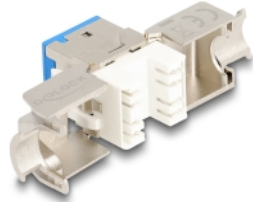

Delock Keystone modul RJ45 ženski na LSA Cat.6A set plava bez alata, 10 komada

Opis

Ovi moduli Keystone tvrtke Delock mogu se koristiti za spajanje mrežnih kabela i prikladni su za jednostavnu ugradnju u razne držače, kao što su Keystone patch paneli, prednje ploče ili kutije za površinsku montažu.

Predmet br. 88113

EAN: 4043619881130

Zemlja podrijetla: China

Pakiranje: Poly bag

Tehnički podaci

- Priključak:
 - 1 x RJ45 ženski
 - 1 x LSA (bez alata)
- Cat.6A tehnički podaci
- Oklopljen (STP)
- TIA-568A/B raspored kontakata
- Za krutu ili pletenu žicu (26 - 22 AWG)
- Za promjer kabela: 5,0 - 8,5 mm
- Za Keystone priključke dimenzija 19,2 x 14,9 mm
- Materijal: lijevani cink
- Boja: plava
- Mjere (DxŠxV): oko 39,5 x 19,6 x 16,2 mm

Sadržaj pakiranja

- 10 x Keystone modul
- 10 x Vođenje kabela

- 10 x kablskih spojnica

Slike

General

Tehnički podaci:	Cat. 6A
------------------	---------

Interface

Priključak 1:	1 x RJ45 ženski
Priključak 2:	1 x LSA (bez alata)

Physical characteristics

Conductor gauge:	26 - 22 AWG
Materijal:	lijevani cink
Duljina:	39.5 mm
Width:	19,6 mm
Height:	16,2 mm
Boja:	plava
Promjer kabela:	9,5 mm