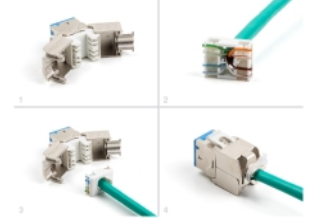

Delock Keystone modul RJ45 ženski na LSA Cat.6A set plava bez alata, 10 komada

Opis

Ovi moduli Keystone tvrtke Delock mogu se koristiti za spajanje mrežnih kabela i prikladni su za jednostavnu ugradnju u razne držače, kao što su Keystone patch paneli, prednje ploče ili kutije za površinsku montažu.

Predmet br. 88113

EAN: 4043619881130

Zemlja podrijetla: China

Pakiranje: Poly bag

Tehnički podaci

- Priključak:
 - 1 x RJ45 ženski
 - 1 x LSA (bez alata)
- Cat.6A tehnički podaci
- Oklopljen (STP)
- TIA-568A/B raspored kontakata
- Za krutu ili pletenu žicu (26 - 22 AWG)
- Za promjer kabela: 5,0 - 8,5 mm
- Za Keystone priključke dimenzija 19,2 x 14,9 mm
- Materijal: lijevani cink
- Boja: plava
- Mjere (DxŠxV): oko 39,5 x 19,6 x 16,2 mm

Sadržaj pakiranja

- 10 x Keystone modul
- 10 x Vođenje kabela

- 10 x kablskih spojnica

Slike

General

Tehnički podaci:	Cat. 6A
------------------	---------

Interface

Priključak 1:	1 x RJ45 ženski
Priključak 2:	1 x LSA (bez alata)

Physical characteristics

Conductor gauge:	26 - 22 AWG
Materijal:	lijevani cink
Duljina:	39.5 mm
Width:	19,6 mm
Height:	16,2 mm
Boja:	plava
Promjer kabela:	9,5 mm