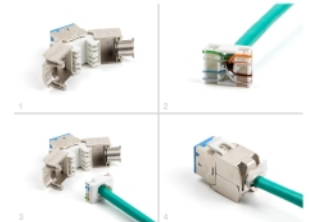

- 10 x Διαχειριστής καλωδίων
- 10 x δετικά καλωδίου

Εικόνες