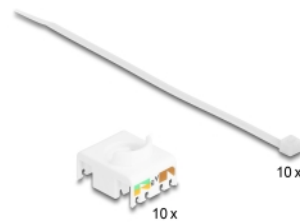

- 10 x Διαχειριστής καλωδίων
- 10 x δετικά καλωδίου

Εικόνες