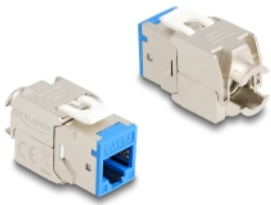

- 10 x Διαχειριστής καλωδίων
- 10 x δετικά καλωδίου

Εικόνες