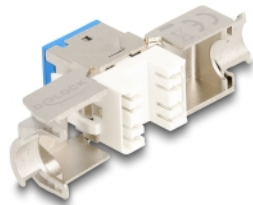

- 10 x Διαχειριστής καλωδίων
- 10 x δετικά καλωδίου

Εικόνες