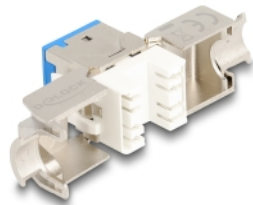

Delock Modul Keystone ze zásuvkového konektoru RJ45 na LSA Cat.6A, beznástrojový, modrý, sada 10 kusů

Popis

Tyto moduly Keystone značky Delock lze používat k připojování síťových kabelů a jsou vhodné k snadné montáži zacvaknutím do různých držáků, jako jsou například spojovací pole Keystone, patch panely nebo povrchově montované krabice.

Číslo produktu 88113

EAN: 4043619881130

Země původu: China

Balení: Poly bag

Technické detaily

- Konektor:
 - 1 x RJ45 samice
 - 1 x LSA (bez použití nástrojů)
- Cat.6A specifikace
- Stíněný (STP)
- TIA-568A/B pinout
- Pro drát nebo lanko (26 - 22 AWG)
- Pro kabel průměru 5,0 - 8,5 mm
- Pro porty Keystone s 19,2 x 14,9 mm
- Materiál: zinkový odlitek
- Barva: modrý
- Rozměry (DxŠxV): cca. 39,5 x 19,6 x 16,2 mm

Obsah balení

- 10 x moduly Keystone

- 10 x Organizátor kabelů
- 10 x kabelový úvazek

Příslušenství

General

Specifikace:	Cat. 6A
--------------	---------

Interface

Konektor 1:	1 x RJ45 samice
Konektor 2:	1 x LSA (bez použití nástrojů)

Physical characteristics

Conductor gauge:	26 - 22 AWG
Materiál:	zinkový odlitek
Délka:	39.5 mm
Width:	19,6 mm
Height:	16,2 mm
Barva:	modrý
Průměr kabelu:	9,5 mm