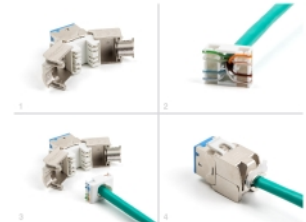

Delock Modul Keystone ze zásuvkového konektoru RJ45 na LSA Cat.6A, beznástrojový, modrý, sada 10 kusů

Popis

Tyto moduly Keystone značky Delock lze používat k připojování síťových kabelů a jsou vhodné k snadné montáži zacvaknutím do různých držáků, jako jsou například spojovací pole Keystone, patch panely nebo povrchově montované krabice.

Číslo produktu 88113

EAN: 4043619881130

Země původu: China

Balení: Poly bag

Technické detaily

- Konektor:
 - 1 x RJ45 samice
 - 1 x LSA (bez použití nástrojů)
- Cat.6A specifikace
- Stíněný (STP)
- TIA-568A/B pinout
- Pro drát nebo lanko (26 - 22 AWG)
- Pro kabel průměru 5,0 - 8,5 mm
- Pro porty Keystone s 19,2 x 14,9 mm
- Materiál: zinkový odlitek
- Barva: modrý
- Rozměry (DxŠxV): cca. 39,5 x 19,6 x 16,2 mm

Obsah balení

- 10 x moduly Keystone

- 10 x Organizátor kabelů
- 10 x kabelový úvazek

Příslušenství

General

Specifikace:	Cat. 6A
--------------	---------

Interface

Konektor 1:	1 x RJ45 samice
Konektor 2:	1 x LSA (bez použití nástrojů)

Physical characteristics

Conductor gauge:	26 - 22 AWG
Materiál:	zinkový odlitek
Délka:	39.5 mm
Width:	19,6 mm
Height:	16,2 mm
Barva:	modrý
Průměr kabelu:	9,5 mm