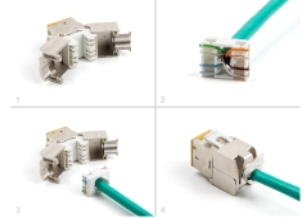

- 10 x buntband

Bilder