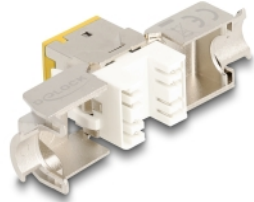

- 10 x buntband

Bilder