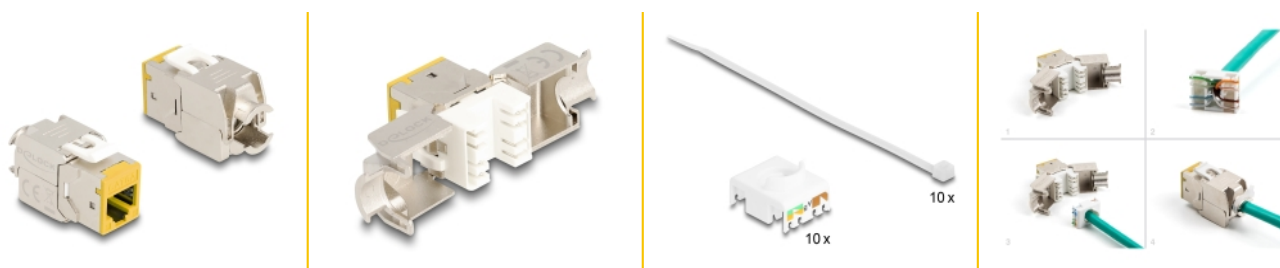

Delock Modul keystone RJ45 mamă LSA Cat.6A galben, nu necesită instrumente, set de 10 bucăți

Descriere scurta

Aceste modul Keystone de la Delock pot fi utilizate pentru conectarea cablurilor de rețea și sunt potrivite pentru montarea ușoară prin fixare în diferite suporturi, cum ar fi panouri de patch-uri keystone, plăci frontale sau cutii de montare pe suprafață.

**Nr. 88111**

EAN: 4043619881116

Țara de origine: China

Pachet: Poly bag

Detalii tehnice

- Conectori:
 - 1 x RJ45 mamă
 - 1 x LSA (fără scule)
- Specificație Cat.6A
- Ecranat (STP)
- Schemă de conectare TIA-568A/B
- Pentru fire continue sau torsadate (26 - 22 AWG)
- Pentru diametrul cablului: 5,0 - 8,5 mm
- Pentru porturi Keystone de 19,2 x 14,9 mm
- Material: zinc turnat sub presiune
- Culoare: galben
- Dimensiunii (LxIxI): aprox. 39,5 x 19,6 x 16,2 mm

Pachetul contine

- 10 x module Keystone
- 10 x Sistem de gestionare a cablurilor

- 10 x cravate de cablu

Imagini

General

Specification:	Cat. 6A
----------------	---------

Interface

Conector 1:	1 x RJ45 mamă
Conector 2:	1 x LSA (fără scule)

Physical characteristics

Conductor gauge:	26 - 22 AWG
Material:	zinc turnat sub presiune
Lungime:	39.5 mm
Width:	19,6 mm
Height:	16,2 mm
Colour:	galben
Diametru cablu:	9,5 mm