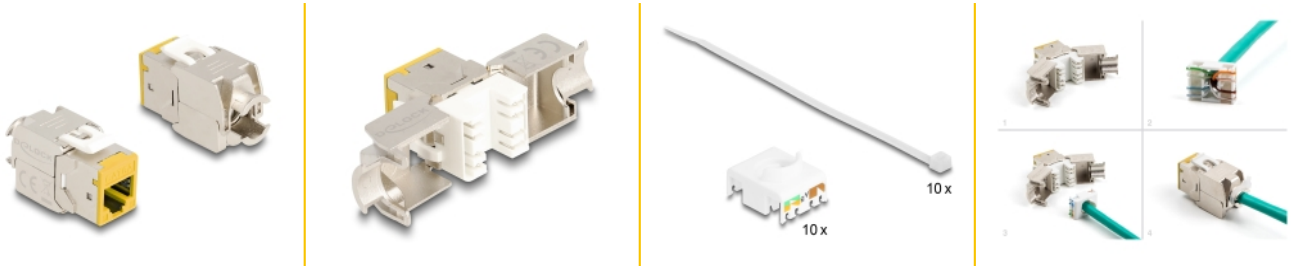

- 10 x kablskih spojnica

Slike