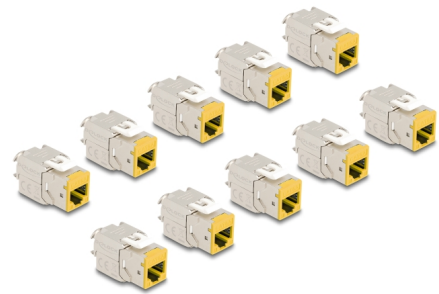

# Delock Μονάδα Keystone RJ45 θηλυκή προς LSA Cat.6A χωρίς εργαλεία σε διάφορα κίτρινο 10 τεμαχίων

## Περιγραφή

Αυτές οι μονάδες Keystone της Delock μπορεί να συνδέσει καλώδια δικτύου και αυτά είναι κατάλληλα για εύκολη snap-in τοποθέτηση σε διάφορους συγκρατητές, όπως κατανεμητές keystone, μετωπικούς δίσκους ή κυτία με τοποθέτηση σε επιφάνεια.

## Προδιαγραφές

- Συνδετήρας:
  - 1 x θηλυκός RJ45
  - 1 x LSA (χωρίς εργαλεία)
- Προδιαγραφές Cat.6A
- Θωρακισμένο (STP)
- Διάταξη ακροδεκτών TIA-568A/B
- Για καλώδια με συμπαγή ή μονόκλωνο αγωγό (26 - 22 AWG)
- Για διάμετρο καλωδίου: 5,0 - 8,5 mm χιλ.
- Για θύρες Keystone με 19,2 x 14,9 mm
- Υλικό: χυτο-πρεσαριστός ψευδάργυρος
- Χρώμα: κίτρινο
- Διαστάσεις (ΜxΠxΥ): περ. 39,5 x 19,6 x 16,2 mm

## Περιεχόμενα συσκευασίας

- 10 x μονάδα Keystone

- 10 x Διαχειριστής καλωδίων
- 10 x δετικά καλωδίου