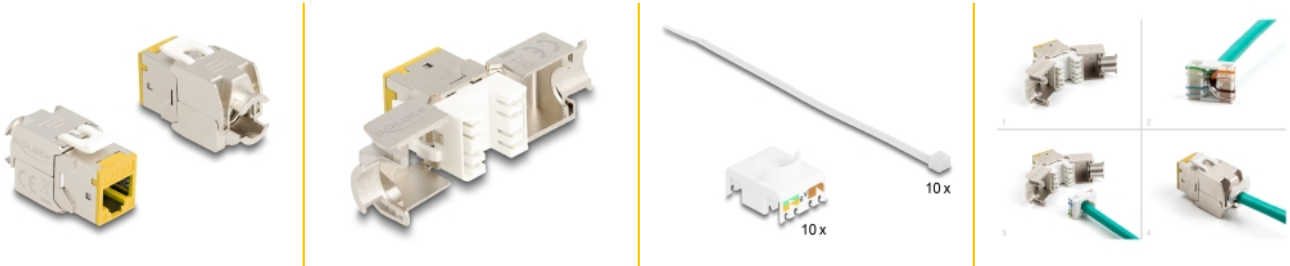

- 10 x Διαχειριστής καλωδίων
- 10 x δετικά καλωδίου

Εικόνες