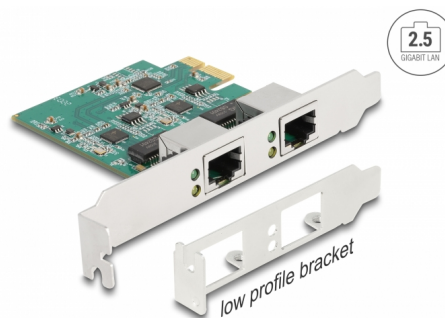

# Delock PCI Express x1 kartica na 2 x RJ45 2,5 Gigabit LAN

## Opis

Delock PCI Express kartica pruža dva mrežna priključka brzine prijenosa podataka do 2500 Mbps.

### NBASE-T za veću brzinu

Suvremene usluge i nove tehnologije zahtijevaju veće pojasne širine. NBASE-T tehnologija omogućava brzine od 1 Gbps i 2,5 Gbps s konvencionalnim radnim mrežnim kabelima. Idealni prijenos postavlja se automatski.

## Tehnički podaci

- Priključak:
  - vanjski: 2 x 2,5 Gigabit LAN RJ45 ženski
  - unutarnji: 1 x PCI Express x1, V2.1
- Skup čipova: Realtek RTL8125B
- Brzina prijenosa podataka:
  - Ethernet do 10 Mbps
  - Fast Ethernet do 100 Mbps
  - Gigabit Ethernet do 1000 Mbps
  - NBASE-T s brzinom do 2,5 Gbps
  - PCI Express x1 do 2,5 Gbps
- Podržava IEEE 802.3 / 802.3u / 802.3ab
- Podržava buđenje na LAN (WOL)
- Podržava prioritet kodiranja IEEE 802.1P 2. sloja
- Podržava kontrolu protoka IEEE 802.3x puni dupleks
- Podržava IEEE 802.1Q virtualni LAN (VLAN)
- Podržava 16k Jumbo okvire
- Podržava PXE
- LED indikator povezivanja i šupljine