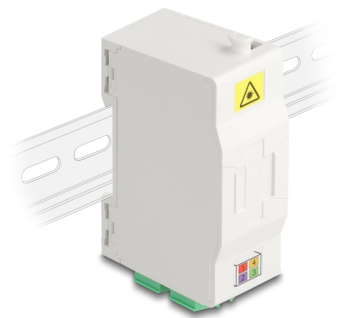

Delock Optisk fiberanslutningslåda för DIN-skena med skarvhållare och 4 x SC Duplex-koppling

Beskrivning

Optisk fiberanslutningslåda FTTH från Delock som passar perfekt för snabb och säker montering av fiberoptiska nätverk i byggnader. Den har plats för upp till fyra SC Simplex eller LC Duplex-kopplingar.

Anslutningslåda för montage på DIN-skena

Det integrerade klippet möjliggör montering på 35 mm DIN-skenor.

Med skarvhållare

Den inbyggda skarvhållaren möjliggör en prydlig dragning av enskilda fiber för optimal överföring av ljusvågssignaler.

Artikelnummer 88098

EAN: 4043619880980

Ursprungsland: China

Paket: White Box

Specifikationer

- Optisk fiberanslutningslåda för FTTH-applikationer
- Anslutningslåda med 4 x LC Duplexkopplingar
- 4 platser för SC Simplex eller LC Duplex-kopplingar
- Montering med DIN-skena: 35 mm
- Med skarvhållare
- Skyddande flik
- Hölje färg: vit
- Höljets material: ABS
- Mått (LxBxH): ca 85,0 x 60,6 x 31,5 mm

Paketets innehåll

- Optisk fiberanslutningslåda
- 4 x LC Duplex-koppling
- 8 x värmekrympskarvskydd