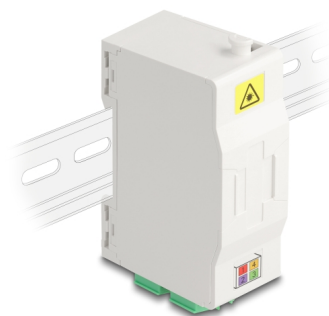

Delock Cutie de conectare a fibrei optice pentru șină DIN cu suport de racordare și 4 x cuplaj LC Duplex

Descriere scurta

Această cutie de conectare a fibrei optice FTTH de la Delock este ideală pentru configurarea rapidă și sigură a rețelei de fibră optică în clădiri. Acesta poate găzdui până la patru cuplaje SC Simplex sau LC Duplex.

Cutie de conectare pentru montare pe șină DIN

Clemele integrate permit montarea pe șinele DIN de 35 mm.

Cu suport de îmbinare

Suportul de racordare integrat permite rutarea curată a fibrelor individuale pentru o transmisie optimă a semnalelor de unde luminoase.

Nr. 88098

EAN: 4043619880980

Țara de origine: China

Pachet: White Box

Detalii tehnice

- Cutie de conectare cu fibră optică pentru aplicații FTTH
- Cutie de conectare cu 4 x cuple LC Duplex
- 4 sloturi pentru cuplajele SC Simplex sau LC Duplex
- Montare pe șină DIN: 35 mm
- Cu suport de îmbinare
- Flip de protecție
- Carcasa uitoare: alb
- Material carcasă: ABS
- Dimensiunii (LxIxÎ): aprox. 85,0 x 60,6 x 31,5 mm

Pachetul contine

- Cutie de conectare cu fibră optică
- 4 x ambreiaje LC Duplex
- 8 x tuburi de protecție sudură