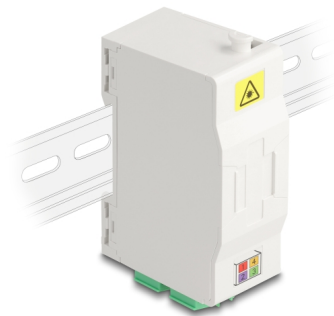

Delock Priključna kutija za optička vlakna za DIN tračnicu sa spojnim držačem i 4 x LC Duplex spojnicom

Opis

Ova FTTH optička spojna kutija tvrtke Delock idealna je za brzo i sigurno postavljanje optičke mreže u zgradama. Može primiti do četiri SC Simplex ili LC Duplex spojnika.

Priključna kutija za montažu na DIN šinu

Ugrađene kopče omogućavaju montiranje na 35 mm DIN vodilice.

Sa spojnim držačem

Integrirani držač spojnice omogućuje čisto usmjeravanje pojedinačnih vlakana za optimalan prijenos signala svjetlosnih valova.

Predmet br. 88098

EAN: 4043619880980

Zemlja podrijetla: China

Pakiranje: White Box

Tehnički podaci

- Priključna kutija s optičkim vlaknima za FTTH primjene
- Priključna kutija s 4 x LC Duplex spojnice
- 4 utora za SC Simplex ili LC Duplex spojke
- Montaža DIN vodilice: 35 mm
- Sa spojnim držačem
- Zaštitni preklop
- Kućište boja: bijela
- Materijal kućišta: ABS
- Mjere (DxŠxV): oko 85,0 x 60,6 x 31,5 mm

Physical characteristics

Materijal:	ABS
Duljina:	85 mm
Width:	60,6 mm
Height:	31,5 mm
Boja:	bijela