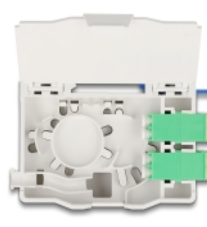

Delock Κυτίο Σύνδεσης Οπτικών Ινών για τροχιά DIN με συγκρατητή σύνδεσης και 4 x LC Duplex ζεύκτη

Περιγραφή

Αυτό το κυτίο σύνδεσης οπτικών ινών FTTH της Delock είναι ιδανικό για γρήγορη και ασφαλή ρύθμιση του δικτύου οπτικής ίνας σε κτίρια. Μπορεί να φιλοξενήσει έως και τέσσερις ζεύκτες SC Simplex ή LC Duplex.

Με συγκρατητή σύνδεσης

Ο ενσωματωμένος συγκρατητής σύνδεσης επιτρέπει μια καθαρή δρομολόγηση των μεμονωμένων ινών για τη βέλτιστη μετάδοση σημάτων φωτεινού κύματος.

Προδιαγραφές

- Κουτί σύνδεσης οπτικών ινών για εφαρμογές FTTH
- Κυτίο σύνδεσης με ζεύκτες 4 x LC Duplex
- 4 υποδοχές για σύζευξη SC Simplex ή LC Duplex
- Διάδρομος στερέωσης DIN: 35 χιλ.
- Με συγκρατητή σύνδεσης
- Προστατευτικό κλιπ
- Περίβλημα Χρώμα: λευκό
- Υλικό περιβλήματος: ABS
- Διαστάσεις (ΜxΠxΥ): περ. 85,0 x 60,6 x 31,5 mm

Περιεχόμενα συσκευασίας

- Κουτί σύνδεσης οπτικών ινών
- 4 x LC Duplex σύζευξη
- 8 x θερμοσυστελλόμενο προστατευτικό συναρμογής

Εικόνες

General

Mounting type:	Διάδρομος στερέωσης DIN: 35 χιλ.
----------------	----------------------------------

Physical characteristics

Υλικό:	ABS
Μήκος:	85 mm
Width:	60,6 mm
Height:	31,5 mm
Χρώμα:	λευκό