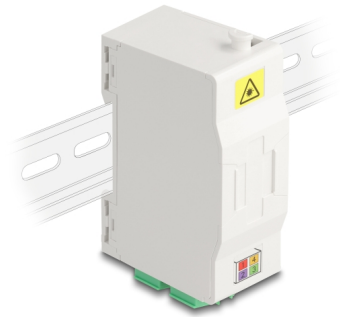

Delock Optická spojovací krabice na lištu DIN s držákem spojů a 4 x spojkami LC Duplex

Popis

Tato optická FTTH spojovací krabice značky Delock je ideální na rychlou a bezpečnou instalaci optické sítě do budov. Pojme až čtyři spojky SC Simplex nebo LC Duplex.

Přípojná krabice k montáži na lištu DIN

Integrované přičtyčky umožňují montáž na kolejnice DIN rozměru 35 mm.

S držákem spojů

Integrovaný držák spojů umožňuje spořádané vedení jednotlivých vláken za účelem optimálního přenosu světelných vlnových signálů.

Číslo produktu 88098

EAN: 4043619880980

Země původu: China

Balení: White Box

Technické detaily

- Optická spojovací skříň pro aplikace FTTH
- Spojovací krabice se 4 x spojkami LC Duplex
- 4 sloty pro spojky SC Simplex nebo LC Duplex
- DIN montážní lišta: 35 mm
- S držákem spojů
- Ochranná výklopka
- Pouzdro barva: bílá
- Materiál pouzdra: ABS
- Rozměry (DxŠxV): cca. 85,0 x 60,6 x 31,5 mm

Obsah balení

- Optická spojovací skříň
- 4 x spojky LC Duplex vazební šlen
- 8 x tepelně se smršťující ochrany spojů

Příslušenství

General

Mounting type:	DIN montážní lišta: 35 mm
----------------	---------------------------