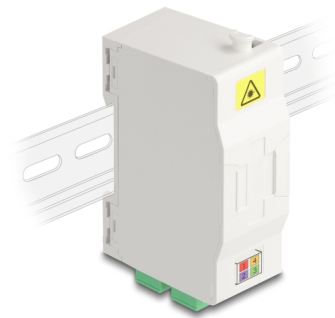

Delock Optisk fiberanslutningslåda för DIN-skena med skarvhållare och 4 x SC Simplex-koppling

Beskrivning

Optisk fiberanslutningslåda FTTH från Delock som passar perfekt för snabb och säker montering av fiberoptiska nätverk i byggnader. Den har plats för upp till fyra SC Simplex eller LC Duplex-kopplingar.

Anslutningslåda för montage på DIN-skena

Det integrerade klippet möjliggör montering på 35 mm DIN-skenor.

Med skarvhållare

Den inbyggda skarvhållaren möjliggör en prydlig dragning av enskilda fiber för optimal överföring av ljusvågssignaler.

Artikelnummer 88097

EAN: 4043619880973

Ursprungsland: China

Paket: White Box

Specifikationer

- Optisk fiberanslutningslåda för FTTH-applikationer
- Anslutningslåda med 4 x SC Simplexkopplingar
- 4 platser för SC Simplex eller LC Duplex-kopplingar
- Montering med DIN-skena: 35 mm
- Med skarvhållare
- Skyddande flik
- Hölje färg: vit
- Höljets material: ABS
- Mått (LxBxH): ca 85,0 x 60,6 x 31,5 mm

Paketets innehåll

- Optisk fiberanslutningslåda
- 4 x SC Simplex-koppling
- 4 x värmekrympskarvskydd

Bilder

General

Mounting type:	Montering med DIN-skena: 35 mm
----------------	--------------------------------