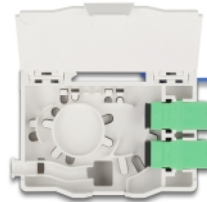

Delock Cutie de conectare a fibrei optice pentru șină DIN cu suport de racordare și 4 x SC cuplaj Simplex

Descriere scurta

Această cutie de conectare a fibrei optice FTTH de la Delock este ideală pentru configurarea rapidă și sigură a rețelei de fibră optică în clădiri. Acesta poate găzdui până la patru cuplaje SC Simplex sau LC Duplex.

Cutie de conectare pentru montare pe șină DIN

Clemele integrate permit montarea pe șinele DIN de 35 mm.

Cu suport de îmbinare

Suportul de racordare integrat permite rutarea curată a fibrelor individuale pentru o transmisie optimă a semnalelor de unde luminoase.

**Nr. 88097**

EAN: 4043619880973

Țara de origine: China

Pachet: White Box

Detalii tehnice

- Cutie de conectare cu fibră optică pentru aplicații FTTH
- Cutie de conectare cu 4 x cuple SC Simplex
- 4 sloturi pentru cuplajele SC Simplex sau LC Duplex
- Montare pe șină DIN: 35 mm
- Cu suport de îmbinare
- Flip de protecție
- Carcasa uitoare: alb
- Material carcasă: ABS
- Dimensiunii (LxIxÎ): aprox. 85,0 x 60,6 x 31,5 mm

Pachetul contine

- Cutie de conectare cu fibră optică
- 4 x ambreiaje SC Simplex
- 4 x tuburi de protecție sudură

Imagini

General

Mounting type:	Montare pe șină DIN: 35 mm
----------------	----------------------------