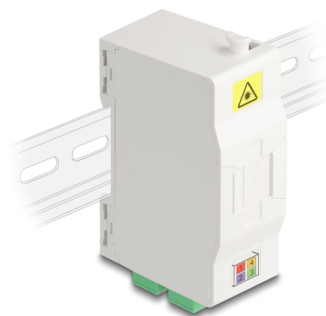

Delock Cutie de conectare a fibrei optice pentru șină DIN cu suport de racordare și 4 x SC cuplaj Simplex

Descriere scurta

Această cutie de conectare a fibrei optice FTTH de la Delock este ideală pentru configurarea rapidă și sigură a rețelei de fibră optică în clădiri. Acesta poate găzdui până la patru cuplaje SC Simplex sau LC Duplex.

Cutie de conectare pentru montare pe șină DIN

Clemele integrate permit montarea pe șinele DIN de 35 mm.

Cu suport de îmbinare

Suportul de racordare integrat permite rutarea curată a fibrelor individuale pentru o transmisie optimă a semnalelor de unde luminoase.

**Nr. 88097**

EAN: 4043619880973

Țara de origine: China

Pachet: White Box

Detalii tehnice

- Cutie de conectare cu fibră optică pentru aplicații FTTH
- Cutie de conectare cu 4 x cuple SC Simplex
- 4 sloturi pentru cuplajele SC Simplex sau LC Duplex
- Montare pe șină DIN: 35 mm
- Cu suport de îmbinare
- Flip de protecție
- Carcasa uitoare: alb
- Material carcasă: ABS
- Dimensiunii (LxIxÎ): aprox. 85,0 x 60,6 x 31,5 mm

Pachetul contine

- Cutie de conectare cu fibră optică
- 4 x ambreiaje SC Simplex
- 4 x tuburi de protecție sudură

Imagini

General

Mounting type:	Montare pe șină DIN: 35 mm
----------------	----------------------------