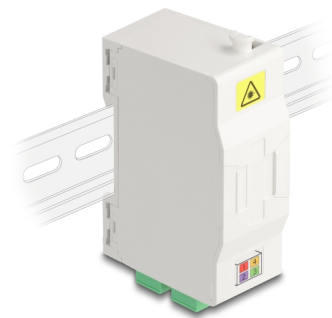

Delock Priključna kutija za optička vlakna za DIN tračnicu sa spojnim držačem i 4 x SC Simplex spojnicom

Opis

Ova FTTH optička spojna kutija tvrtke Delock idealna je za brzo i sigurno postavljanje optičke mreže u zgradama. Može primiti do četiri SC Simplex ili LC Duplex spojnika.

Priključna kutija za montažu na DIN šinu

Ugrađene kopče omogućavaju montiranje na 35 mm DIN vodilice.

Sa spojnim držačem

Integrirani držač spojnice omogućuje čisto usmjeravanje pojedinačnih vlakana za optimalan prijenos signala svjetlosnih valova.

Predmet br. 88097

EAN: 4043619880973

Zemlja podrijetla: China

Pakiranje: White Box

Tehnički podaci

- Priključna kutija s optičkim vlaknima za FTTH primjene
- Priključna kutija s 4 x SC Simplex spojnice
- 4 utora za SC Simplex ili LC Duplex spojke
- Montaža DIN vodilice: 35 mm
- Sa spojnim držačem
- Zaštitni preklop
- Kućište boja: bijela
- Materijal kućišta: ABS
- Mjere (DxŠxV): oko 85,0 x 60,6 x 31,5 mm

Sadržaj pakiranja

- Priključna kutija s optičkim vlaknima
- 4 x SC Simplex sprežnika
- 4 x spojne zaštite termoskupljajuće cijevi

Slike

General

Mounting type:	Montaža DIN vodilice: 35 mm
----------------	-----------------------------