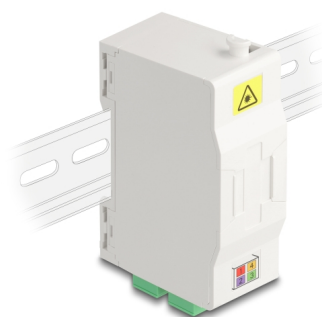

Delock Scatola di connessione per fibra ottica per guida DIN con supporto per giunzione e accoppiatore 4 x SC Simplex

Descrizione

Questa scatola di connessione per fibra ottica FTTH Delock è ideale per configurare in modo rapido e sicuro la rete in fibra ottica negli edifici. Può ospitare fino a quattro accoppiatori SC Simplex o LC Duplex.

Scatola di connessione per montaggio su guida DIN

Le clip integrate consentono il montaggio su guide DIN da 35 mm.

Con supporto per giunzioni

Il supporto di giunzione integrato consente un posizionamento ordinato delle singole fibre per una trasmissione ottimale dei segnali a onde luminose.

Articolo n. 88097

EAN: 4043619880973

Paese di origine: China

Pacchetto: White Box

Dettagli tecnici

- Scatola di connessione in fibra ottica per applicazioni FTTH
- Scatola di connessione con 4 x accoppiatori SC Simplex
- 4 slot per attacchi SC Simplex o LC Duplex
- Montaggio su guida DIN: 35 mm
- Con supporto per giunzioni
- Capovolgimento protettivo
- Custodia colore: bianco
- Materiale custodia: ABS
- Dimensioni (LxPxA): ca. 85,0 x 60,6 x 31,5 mm

Contenuto della confezione

- Scatola di connessione in fibra ottica
- 4 x attacco SC Simplex
- 4 x protezione di giunzione termorestringente

Immagini

General

Mounting type:	Montaggio su guida DIN: 35 mm
----------------	-------------------------------