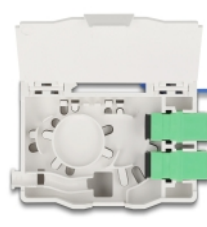

Delock Κυτίο Σύνδεσης Οπτικών Ινών για τροχιά DIN με συγκρατητή σύνδεσης και 4 x SC Simplex ζεύκτη

Περιγραφή

Αυτό το κυτίο σύνδεσης οπτικών ινών FTTH της Delock είναι ιδανικό για γρήγορη και ασφαλή ρύθμιση του δικτύου οπτικής ίνας σε κτίρια. Μπορεί να φιλοξενήσει έως και τέσσερις ζεύκτες SC Simplex ή LC Duplex.

????? ?????????? ??? ?????????????? ?????????? DIN

Τα ενσωματωμένα clip επιτρέπουν την εγκατάσταση σε τροχιά DIN των 35 χιλ.

Με συγκρατητή σύνδεσης

Ο ενσωματωμένος συγκρατητής σύνδεσης επιτρέπει μια καθαρή δρομολόγηση των μεμονωμένων ινών για τη βέλτιστη μετάδοση σημάτων φωτεινού κύματος.

Αρ. προϊόντος 88097

EAN: 4043619880973

Χώρα προέλευσης: China

Συσκευασία: White Box

Προδιαγραφές

- Κουτί σύνδεσης οπτικών ινών για εφαρμογές FTTH
- Κυτίο σύνδεσης με ζεύκτες 4 x SC Simplex
- 4 υποδοχές για σύζευξη SC Simplex ή LC Duplex
- Διάδρομος στερέωσης DIN: 35 χιλ.
- Με συγκρατητή σύνδεσης
- Προστατευτικό κλιπ
- Περίβλημα Χρώμα: λευκό
- Υλικό περιβλήματος: ABS
- Διαστάσεις (ΜxΠxΥ): περ. 85,0 x 60,6 x 31,5 mm

Περιεχόμενα συσκευασίας

- Κουτί σύνδεσης οπτικών ινών
- 4 x SC Simplex σύζευξη
- 4 x θερμοσυστελλόμενο προστατευτικό συναρμογής

Εικόνες

General

Mounting type:	Διάδρομος στερέωσης DIN: 35 χιλ.
----------------	----------------------------------