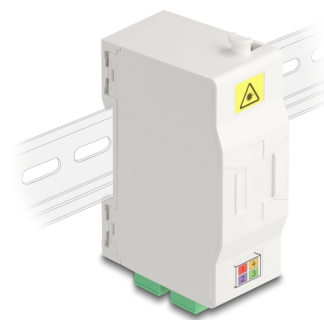

Delock Κυτίο Σύνδεσης Οπτικών Ινών για τροχιά DIN με συγκρατητή σύνδεσης και 4 x SC Simplex ζεύκτη

Περιγραφή

Αυτό το κυτίο σύνδεσης οπτικών ινών FTTH της Delock είναι ιδανικό για γρήγορη και ασφαλή ρύθμιση του δικτύου οπτικής ίνας σε κτίρια. Μπορεί να φιλοξενήσει έως και τέσσερις ζεύκτες SC Simplex ή LC Duplex.

????? ?????????? ??? ?????????????? ?????????? DIN

Τα ενσωματωμένα clip επιτρέπουν την εγκατάσταση σε τροχιά DIN των 35 χιλ.

Με συγκρατητή σύνδεσης

Ο ενσωματωμένος συγκρατητής σύνδεσης επιτρέπει μια καθαρή δρομολόγηση των μεμονωμένων ινών για τη βέλτιστη μετάδοση σημάτων φωτεινού κύματος.

Αρ. προϊόντος 88097

EAN: 4043619880973

Χώρα προέλευσης: China

Συσκευασία: White Box

Προδιαγραφές

- Κουτί σύνδεσης οπτικών ινών για εφαρμογές FTTH
- Κυτίο σύνδεσης με ζεύκτες 4 x SC Simplex
- 4 υποδοχές για σύζευξη SC Simplex ή LC Duplex
- Διάδρομος στερέωσης DIN: 35 χιλ.
- Με συγκρατητή σύνδεσης
- Προστατευτικό κλιπ
- Περίβλημα Χρώμα: λευκό
- Υλικό περιβλήματος: ABS
- Διαστάσεις (ΜxΠxΥ): περ. 85,0 x 60,6 x 31,5 mm

Περιεχόμενα συσκευασίας

- Κουτί σύνδεσης οπτικών ινών
- 4 x SC Simplex σύζευξη
- 4 x θερμοσυστελλόμενο προστατευτικό συναρμογής

Εικόνες

General

Mounting type:	Διάδρομος στερέωσης DIN: 35 χιλ.
----------------	----------------------------------