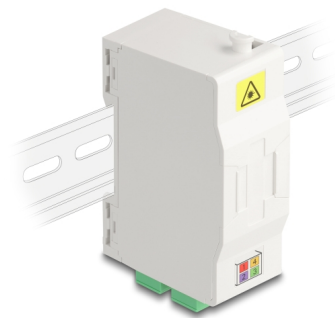

# Delock Caja de conexión de fibra óptica para carril DIN con soporte de empalme y 4 x acoplador SC Simplex

## Descripción

Esta caja de conexión de fibra óptica FTTH de Delock es ideal para configurar de forma rápida y segura la red de fibra óptica en edificios. Puede acomodar hasta cuatro acopladores SC Simplex o LC Duplex.

### Con soporte de empalme

El soporte de empalme integrado permite un enrutamiento limpio de las fibras individuales para una transmisión óptima de las señales de ondas luminosas.

## Detalles técnicos

- Caja de conexión de fibra óptica para aplicaciones FTTH
- Caja de conexiones con 4 x acopladores SC Simplex
- 4 ranuras para acoplamientos SC Simplex o LC Duplex
- Montaje en carril DIN: 35 mm
- Con soporte de empalme
- Cubierta protectora
- Carcasa color: blanco
- Material de la carcasa: ABS
- Dimensiones (LAXANxAL): aprox. 85,0 x 60,6 x 31,5 mm