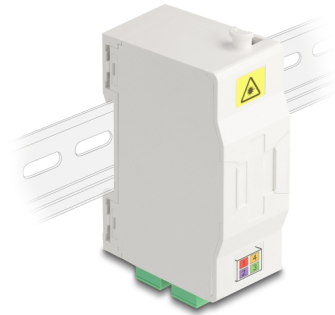

Delock Optická spojovací krabice na lištu DIN s držákem spojů a 4 x spojkami SC Simplex

Popis

Tato optická FTTH spojovací krabice značky Delock je ideální na rychlou a bezpečnou instalaci optické sítě do budov. Pojme až čtyři spojky SC Simplex nebo LC Duplex.

Přípojná krabice k montáži na lištu DIN

Integrované přichytky umožňují montáž na kolejnice DIN rozměru 35 mm.

S držákem spojů

Integrovaný držák spojů umožňuje spořádané vedení jednotlivých vláken za účelem optimálního přenosu světelných vlnových signálů.

Číslo produktu 88097

EAN: 4043619880973

Země původu: China

Balení: White Box

Technické detaily

- Optická spojovací skříň pro aplikace FTTH
- Spojovací krabice se 4 x spojkami SC Simplex
- 4 sloty pro spojky SC Simplex nebo LC Duplex
- DIN montážní lišta: 35 mm
- S držákem spojů
- Ochranná výklopka
- Pouzdro barva: bílá
- Materiál pouzdra: ABS
- Rozměry (DxŠxV): cca. 85,0 x 60,6 x 31,5 mm

Obsah balení

- Optická spojovací skříň
- 4 x spojky SC Simplex vazební šlen
- 4 x tepelně se smršťující ochrany spojů

Příslušenství

General

Mounting type:	DIN montážní lišta: 35 mm
----------------	---------------------------